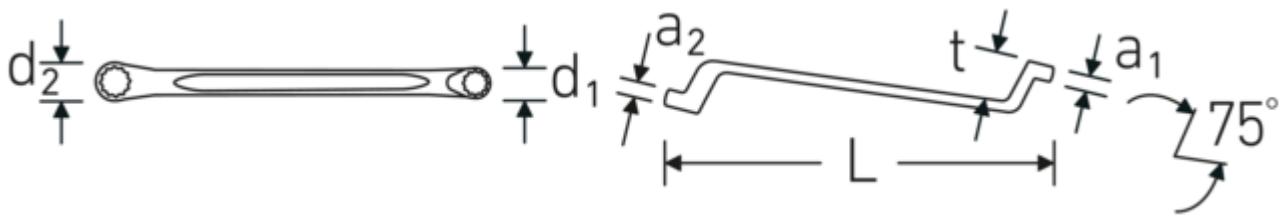

### StahlwilleSTABIL®20

Art.-Nr. 41042123  
GTIN 4018754021031  
Modell StahlwilleSTABIL 20 21 x 23

**Bezeichnung.** Doppelringschlüssel SW 21 x 23 mm L.315mm

- Eigenschaften.**
- **metrische, ungleiche** Schlüsselweiten
  - tief gekröpft
  - Doppelsechskant mit AS-Drive® Profil
  - stabile, schlanke und leichte Konstruktion
  - enorm belastbar und langlebig
  - griffige, angenehme Haptik durch das STAHLWILLE Rundfinish
  - im Gesenk geschmiedet, gehärtet und im Ölbad abgekühlt
  - Chrome Alloy Steel, verchromt

## Vorteile.

Hochwertiger Doppelringschlüssel, tief gekröpft, mit metrischen Schlüsselweiten.

Das AS-Drive® Profil verhindert Kantenbeschädigung durch Kraftansatz auf die Flanken der Schraube bzw. Mutter.

Hergestellt aus robustem Chrome-Alloy-Steel für hohe Haltbarkeit und Verschleißfestigkeit.

Besonderes Fertigungsverfahren ermöglicht dünnwandige Ringe – vorwiegend für etwas tiefer liegende Schraubverbindungen.

## Technische Attribute.

a1	13 mm
a2	14 mm
Abtriebsprofil	Doppelsechskant AS-Drive®
d1	30,7 mm
d2	33,4 mm
Länge mm (L)	315 mm
Legierung	Chrome Alloy Steel
Oberfläche	verchromt
Schlüsselweite 1 [mm]	21 mm
Ringstellung	75 °
Schlüsselweite 2 [mm]	23 mm
t	31 mm