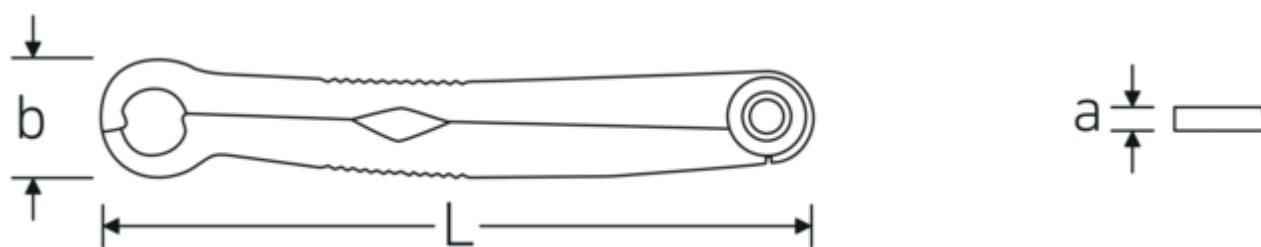

- patentado
- con efecto carraca, particularmente adecuadas para tuercas de racor
- con una llave pueden accionarse tornillos/tuercas métricos y en pulgadas
- elaboradas en acero inoxidable bonificado

Ventajas.

Made in Germany: STAHLWILLE Llaves FastRatch, con efecto carraca -, longitud 238,5 mm, , 41101919

Gracias a la tecnología patentada del «anillo que se abre», actúa sin problemas incluso en lugares de montaje de difícil acceso, como las uniones roscadas de tubos

Usos universales para conexiones roscadas, escala métrica y en pulgadas

Gracias al resorte de cierre integrado, puede agarrar de forma fiable los tornillos y tuercas redondeados en todo momento, incluso si están desgastados

Dibujo técnico.

Atributos técnicos.

a	7 mm
Anchura mm (b)	38,5 mm
Longitud mm (L)	238,5 mm
Anchura de los planos 1 [mm]	19 mm
Anchura de los planos 1 [pulgada]	3/4 "

Datos logísticos.

Profundidad mm (IFS)	240
Anchura mm (IFS)	40
Altura mm (IFS)	15
Longitud (empaquetada, mm)	240
Anchura (empaquetada, mm)	40
Altura en pulgadas	15
Volumen (envasado, dm3)	0.144 dm3
Núm. art.	41101919
Peso (bruto, kg)	0,367
Peso PAP (kg)	0,000
Peso PVC (kg)	0,007
GTIN	4018754165131
País de origen	GERMANY
Región de origen	Nordrhein-Westfalen
RAEE/Ley eléctrica	nicht ear-pflichtig
Arancel de aduanas núm.	82041100
Norma de embalaje	1
Peso	367 g