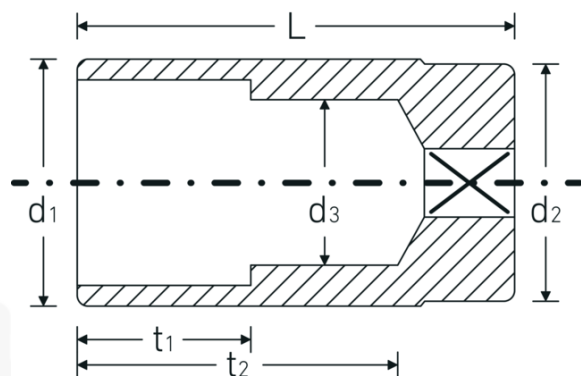

## Bocas de llave de vaso

460a

Núm. art. **02620024**  
GTIN **4018754005109**  
Modelo **460 A 3/8**

**Designación.** 3/8 " Juego de bocas de llaves de vaso SW 3/8" Long.38mm

**Descripción.**

- SAE AS 954-E, S.B.A.C. AS 40610/40611, ASME B 107.1
- HPQ®-Acero de altas características, cromadas

## Dibujo técnico.

## Atributos técnicos.

**Perfil de salida** Hexágono doble AS-drive

## Datos logísticos.

**Profundidad mm (IFS)** 38  
**Anchura mm (IFS)** 17

<b>Accionamiento cuadrado interior (pulgadas)</b>	3/8 "	<b>Altura mm (IFS)</b>	17
<b>d1</b>	13,7 mm	<b>Longitud (empaquetada, mm)</b>	90
<b>d2</b>	16,5 mm	<b>Anchura (empaquetada, mm)</b>	50
<b>d3</b>	8,5 mm	<b>Altura en pulgadas</b>	17
<b>Longitud mm (L)</b>	38 mm	<b>Volumen (envasado, dm3)</b>	0.0765 dm3
<b>Anchura de los planos [pulgadas]</b>	3/8 "	<b>Núm. art.</b>	02620024
<b>t1</b>	9 mm	<b>Peso (bruto, kg)</b>	0,145
<b>t2</b>	26,5 mm	<b>Peso PAP (kg)</b>	0,000
		<b>Peso PVC (kg)</b>	0,005
		<b>GTIN</b>	4018754005109
		<b>País de origen</b>	GERMANY
		<b>Región de origen</b>	Nordrhein-Westfalen
		<b>RAEE/Ley eléctrica</b>	nicht ear-pflichtig
		<b>Arancel de aduanas núm.</b>	82042000
		<b>Norma de embalaje</b>	5
		<b>Peso</b>	29 g