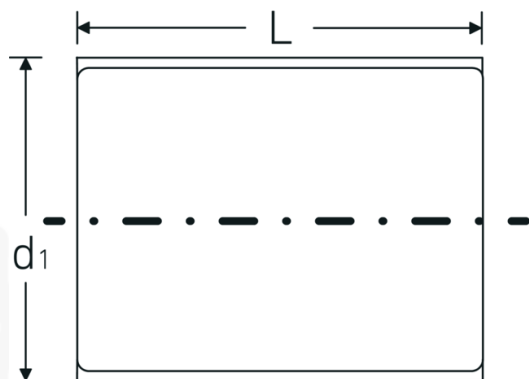

Rysunek techniczny.