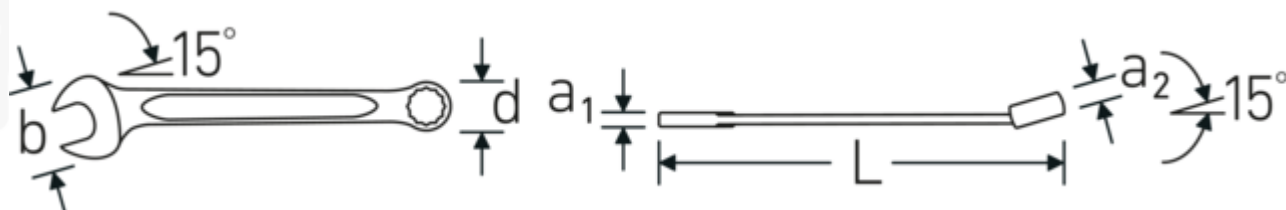

Llaves combinadas OPEN-BOX

OPEN BOX 13a

Núm. art. **40486666**
GTIN **4018754020331**
Modelo **OPEN BOX 13a 1 5/8**

Designación. Llave de anillo OPEN BOX SW 1 5/8 " L.480mm

Descripción. • Chrome-Alloy-Steel, cromadas

Ventajas.

Made in Germany: STAHLWILLE Llaves combinadas OPEN-BOX , lado de la boca en estrella acodado 15 °, longitud 480 mm, DIN 3113 Form A / ISO 7738 Form A, , 40486666

El proceso de fabricación especial permite anillos en estrella con paredes finas, perfectos para atornillar en lugares de difícil acceso

Dibujo técnico.

Atributos técnicos.

a1	11 mm
a2	19 mm
Anchura mm (b)	88 mm
d	58 mm
DIN	DIN 3113 Form A / ISO 7738 Form A
Longitud mm (L)	480 mm
Posición de la boca	15 °
Posición del anillo	15 °
Anchura de los planos 1 [pulgada]	1 5/8 "
Anchura de los planos 2 [pulgadas]	1 5/8 "