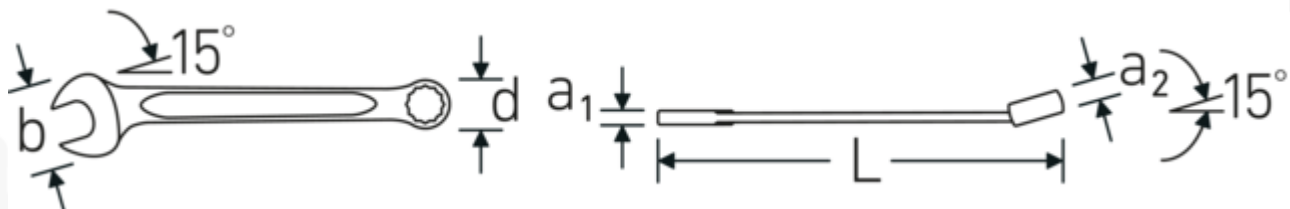

Descrizione.

- 350 x 350 x 60 mm
- 17 pezzi

Vantaggi.

Made in Germany - STAHLWILLE Chiave combinata i.TCS in robusta , 17 pzc. pezzi , 6-24, lato anello angolato, DIN 3113 Form A / ISO 7738 Form A, , 96830164

Estremamente resistente e durevole, più resistente di qualsiasi vite

Lo speciale processo di produzione consente di ottenere anelli a parete sottile, perfetti per l'avvitamento in punti difficilmente accessibili

Struttura della superficie di alta qualità, antiscivolo, per lavori in sicurezza anche con le mani sporche di grasso

Disegno tecnico.

Attributi tecnici.

Numero di strumenti 17 pzc.
Gamma 6-24

Dati logistici.