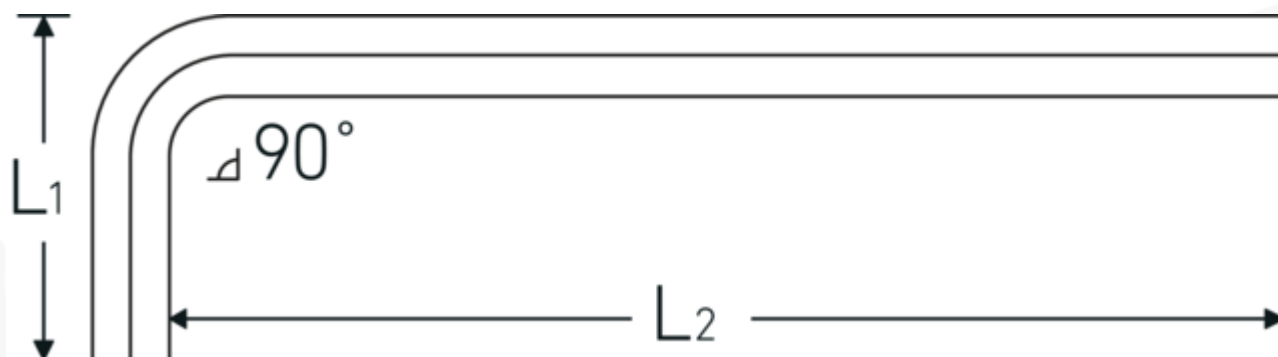

Sechskant-Winkelschraubendreher

10765

Art.-Nr. 43213025
GTIN 4018754332434
Modell 10765 2.5
WINKELSCHRAUBENDREHER
SECHSKANT

Bezeichnung. Sechskant-Winkelschraubendreher Abtriebssechskant 2,5mm L.18mm x 112mm

Eigenschaften.

- extra lange Ausführung
- für **metrische** Innensechskantschrauben
- Chrome Alloy Steel, vernickelt
- DIN ISO 2936

Vorteile.

DIN ISO 2936.

Technische Zeichnung.

Technische Attribute.

Abtriebssechskant außen (mm) 2,5 mm

Logistikdaten.

Tiefe mm (IFS) 114

DIN	DIN ISO 2936	Breite mm (IFS)	18
L1	18 mm	Höhe mm (IFS)	2
L2	112 mm	Länge (verpackt, mm)	175
		Breite (verpackt, mm)	100
		Höhe (verpackt, mm)	2
		Volumen (verpackt, dm3)	0.035 dm3
		Art.-Nr.	43213025
		Gewicht (brutto, kg)	0,064
		Gewicht PAP (kg)	0,000
		Gewicht PVC (kg)	0,004
		GTIN	4018754332434
		Ursprungsland	GERMANY
		Ursprungsregion	Nordrhein-Westfalen
		WEEE/ElektroG	nicht ear-pflichtig
		Zolltarifnr.	82054000
		Packnorm	10
		Gewicht (g)	5 g