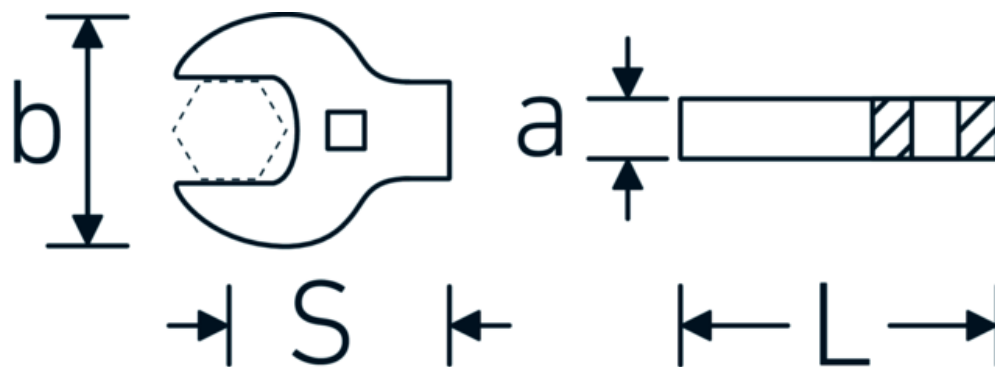

CROW-FOOT-nøgle heavy-duty, tommer

540a HD

Art. nr. 02501032

GTIN 4018754285723

Model 540A HD SW 1/2

Betegnelse.

3/8 " Heavy-duty CROW-FOOT-nøgle St. 1/2" L.42mm

Egenskaber.

- til specielt høje belastninger, fx rustfri stål sammenskruinger
- fuldstændig udnyttelse af gaffelåbningen i kombination med standard skralde
- forkromet
- leveres uden skralde
- BEMÆRK! Ændrede indstillingsværdier på momentnøglen|<!-- (se note side [170524]) -->

Fordele.

til særligt høje belastninger, f.eks. skruer i rustfrit stål

Teknisk tegning.

Tekniske egenskaber.

a	11 mm
Firkantet drev indvendigt (tommer)	3/8 "
Bredde mm (b)	30 mm
Længde mm (L)	42 mm
S	25,8 mm
Bredde på tværs af flader [tommer]	1/2 "

Varianter.

Art. nr.	Model nr. (ERP)	Betegnelse	GTIN
02501024	540A HD SW 3/8	3/8 " Heavy-duty CROW-FOOT-nøgle St. 3/8" L.39mm	4018754285709
02501028	540A HD SW 7/16	3/8 " Heavy-duty CROW-FOOT-nøgle St. 7/16" L.40mm	4018754285716