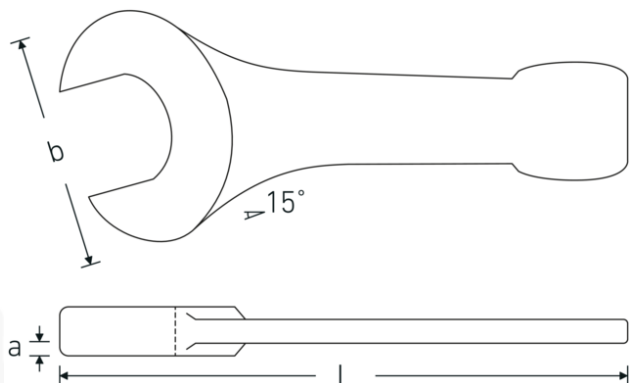

Chiavi a bocca da battere

4204

Nr. art **42040036**
GTIN **4018754023684**
Modello **4204 36**

Designazione. Cricchetto a percussione Mis. 36mm L.215mm

Descrizione.

- DIN 133
- acciaio speciale, grigio ferro

Vantaggi.

DIN 133

Disegno tecnico.

Attributi tecnici.

a 17,5 mm
Larghezza mm (b) 76 mm

Dati logistici.

Profondità mm (IFS) 213
Larghezza mm (IFS) 75

DIN	DIN 133	Altezza mm (IFS)	19
Lunghezza mm (L)	215 mm	Lunghezza (imballata, mm)	213
Larghezza tra le piastre 1 [mm]	36 mm	Larghezza (imballata, mm)	75
		Altezza (imballata, mm)	19
		Volume (imballato, dm3)	0.303525 dm3
		N° Art.	42040036
		Peso (lordo, kg)	0,698
		Peso PAP (kg)	0,000
		Peso PVC (kg)	0,000
		GTIN	4018754023684
		Paese di origine	GERMANY
		Regione di origine	Nordrhein-Westfalen
		RAEE/Legge sull'elettricità	nicht ear-pflichtig
		N. tariffa doganale	82041100
		Standard di imballaggio	1
		Peso [mm]	698 g