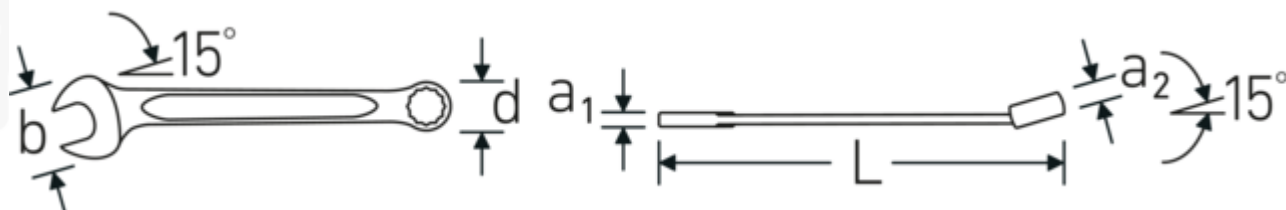

Llaves combinadas OPEN-BOX

OPEN BOX 13a

Núm. art. **40483838**
GTIN **4018754020195**
Modelo **OPEN BOX 13a 11/16**

Designación. Llave de anillo OPEN BOX SW 11/16 " L.200mm

Descripción. • Chrome-Alloy-Steel, cromadas

Ventajas.

Made in Germany: STAHLWILLE Llaves combinadas OPEN-BOX , lado de la boca en estrella acodado 15 °, longitud 200 mm, DIN 3113 Form A / ISO 7738 Form A, , 40483838

El proceso de fabricación especial permite anillos en estrella con paredes finas, perfectos para atornillar en lugares de difícil acceso

Dibujo técnico.

Atributos técnicos.

a1	6,7 mm
a2	11,5 mm
Anchura mm (b)	40 mm
d	25,3 mm
DIN	DIN 3113 Form A / ISO 7738 Form A
Longitud mm (L)	200 mm
Posición de la boca	15 °
Posición del anillo	15 °
Anchura de los planos 1 [pulgada]	11/16 "
Anchura de los planos 2 [pulgadas]	11/16 "

Datos logísticos.

Profundidad mm (IFS)	200
Anchura mm (IFS)	40
Altura mm (IFS)	11
Longitud (empaquetada, mm)	210
Anchura (empaquetada, mm)	70
Altura en pulgadas	55
Volumen (envasado, dm3)	0.8085 dm3
Núm. art.	40483838
Peso (bruto, kg)	1,160
Peso PAP (kg)	0,000
Peso PVC (kg)	0,010
GTIN	4018754020195
País de origen	GERMANY
Región de origen	Nordrhein-Westfalen
RAEE/Ley eléctrica	nicht ear-pflichtig
Arancel de aduanas núm.	82041100
Norma de embalaje	10
Peso	116 g