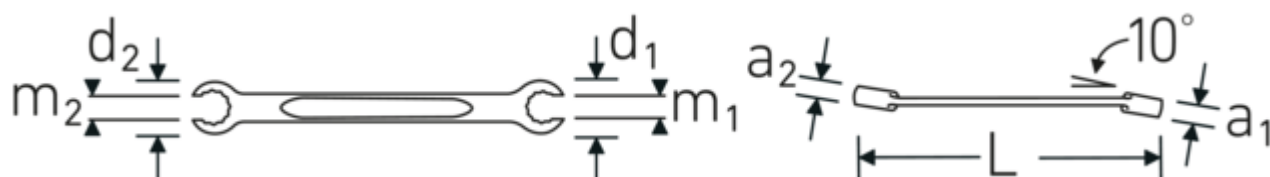

Teknisk tegning.

Tekniske egenskaber.

a1	12 mm
a2	13 mm
Udgangsprofil	Dobbeltsekskant AS-drive
d1	30 mm

Logistiske data.

Dybde mm (IFS)	220
Bredde mm (IFS)	34
Højde mm (IFS)	18
Længde (pakket, mm)	260
Bredde (pakket, mm)	75