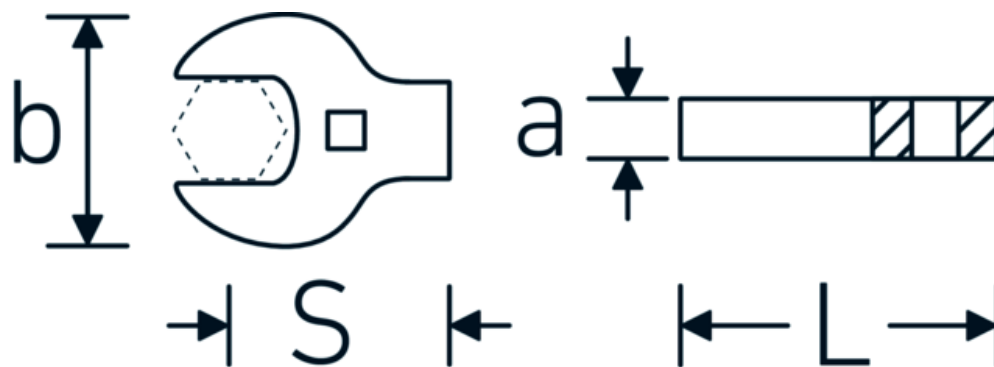

Llaves de boca tipo CROW-FOOT heavy-duty

540a HD

Núm. art. **02501028**
GTIN **4018754285716**
Modelo **540A HD SW 7/16**

Designación.

3/8 " Llaves de carga pesada CROW-FOOT SW 7/16" Long.40mm

Descripción.

- para cargas especialmente elevadas, p. ej., uniones a rosca de acero inoxidable
- máximo aprovechamiento de la llave de boca en combinación con carracas estándar
- cromadas
- suministro sin carraca
- ¡atención! Valores de regulación modificados en la llave dinamométrica

Ventajas.

para cargas especialmente elevadas, por ejemplo, conexiones roscadas de acero inoxidable

Dibujo técnico.

Atributos técnicos.

a	11 mm
Accionamiento cuadrado interior (pulgadas)	3/8 "
Anchura mm (b)	26 mm
Longitud mm (L)	40 mm
S	25 mm
Anchura de los planos [pulgadas]	7/16 "

Datos logísticos.

Profundidad mm (IFS)	40
Anchura mm (IFS)	25
Altura mm (IFS)	10
Longitud (empaquetada, mm)	40
Anchura (empaquetada, mm)	26
Altura en pulgadas	11
Volumen (envasado, dm3)	0.01144 dm3
Núm. art.	02501028
Peso (bruto, kg)	0,062
Peso PAP (kg)	0,000
Peso PVC (kg)	0,002
GTIN	4018754285716
País de origen	GERMANY
Región de origen	Nordrhein-Westfalen
RAEE/Ley eléctrica	nicht ear-pflichtig
Arancel de aduanas núm.	82042000
Norma de embalaje	1
Peso	56 g