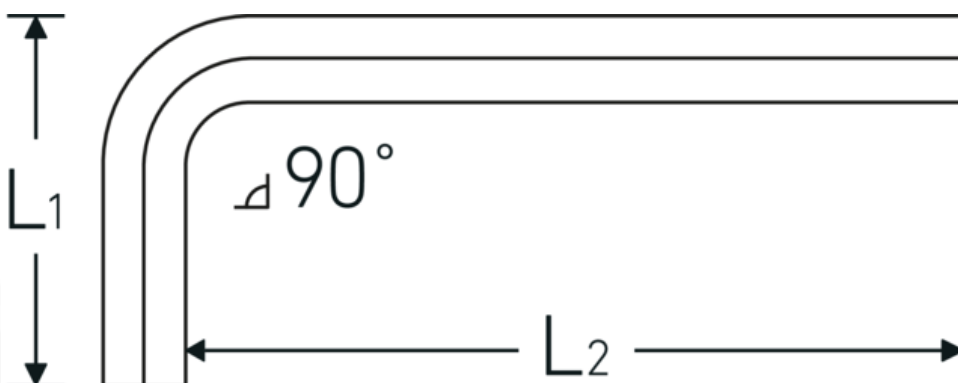

Vinkelstiftnøgle

10760

Art. nr. 43153003
GTIN 4018754332113
Model 10760 3
WINKELSCHRAUBENDREHER
SECHSKANT

Betegnelse.

Vinkelskruetrækker Udgang sekskant 3mm L.23mm x 66mm

Egenskaber.

- DIN ISO 2936
- til skruer med indv. sekskant
- Chrom-Vanadium, forniklet (0,7; 0,9; 1,3 mm. bruneret)

Fordele.

DIN ISO 2936

Teknisk tegning.

Tekniske egenskaber.

Udgangsprofil

Sekskant

Logistiske data.

Dybde mm (IFS)

66

Udvendig sekskant (mm)	3 mm	Bredde mm (IFS)	21
DIN	DIN ISO 2936	Højde mm (IFS)	3
L1	23 mm	Længde (pakket, mm)	170
L2	66 mm	Bredde (pakket, mm)	100
		Højde (pakket, mm)	5
		Volumen (pakket, dm3)	0.085 dm3
		Art. nr.	43153003
		Vægt (g)	5 g
		Vægt PAP (kg)	0,000
		Vægt PVC (kg)	0,002
		GTIN	4018754332113
		Oprindelsesland	GERMANY
		Oprindelsesregion	Nordrhein-Westfalen
		WEEE/ElektroG	nicht ear-pflichtig
		Toldtarif nr.	82054000
		Standard for pakning	10

Varianter.

Art. nr.	Artikel nr. (ERP)	Betegnelse	GTIN
43153090	10760 0.9MM 0.035 ZOLL WINKELSCHRAUBENDREHER SECHSKANT	Vinkelskruetrækker Udgang sekskant 0,9mm L.11mm x 33mm	4018754332069
43153130	10760 1.3MM 0.050 ZOLL WINKELSCHRAUBENDREHER SECHSKANT	Vinkelskruetrækker Udgang sekskant 1,3mm L.13mm x 41mm	4018754332076
43153150	10760 1.5 WINKELSCHRAUBENDREHER SECHSKANT	Vinkelskruetrækker Udgang sekskant 1,5mm L.15,5mm x 46,5mm	4018754332083
43153002	10760 2 WINKELSCHRAUBENDREHER SECHSKANT	Vinkelskruetrækker Udgang sekskant 2mm L.18mm x 52mm	4018754332090
43153250	10760 2.5 WINKELSCHRAUBENDREHER SECHSKANT	Vinkelskruetrækker Udgang sekskant 2,5mm L.20,5mm x 58,5mm	4018754332106
43153003	10760 3 WINKELSCHRAUBENDREHER SECHSKANT	Vinkelskruetrækker Udgang sekskant 3mm L.23mm x 66mm	4018754332113
43153004	10760 4 WINKELSCHRAUBENDREHER SECHSKANT	Vinkelskruetrækker Udgang sekskant 4mm L.29mm x 74mm	4018754332120
43153005	10760 5 WINKELSCHRAUBENDREHER SECHSKANT	Vinkelskruetrækker Udgang sekskant 5mm L.33mm x 85mm	4018754332137