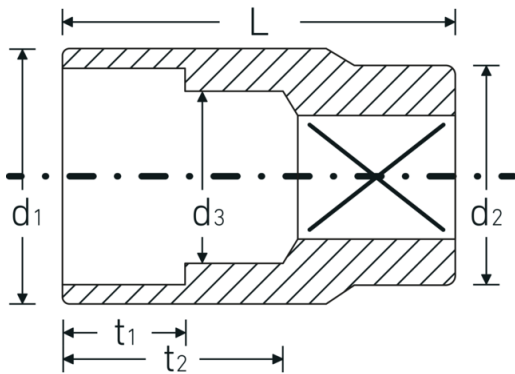

Sockets 1/2", metric

50

Product no. **03010017**
GTIN **4018754005253**
Model **50 17**

Label. 1/2 " Socket Wrench size 17mm L.38mm

Technical Drawing.

Technical Attributes.

Drive profile	bi-hex AS-Drive®
Internal square drive (inch)	1/2 "
d1	24 mm
d2	23,7 mm
d3	15,2 mm
DIN	DIN 3124 / ISO 2725-1, DIN EN 3709, ASME B 107.5 M
Length mm (L)	38 mm
Width across flats [mm]	17 mm