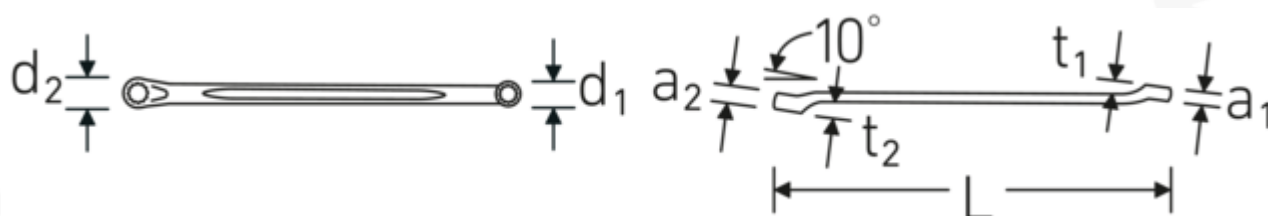

Dwustronne klucze oczkowe

230a

Art. nr 41612024
GTIN 4018754023066
Modelka 230a 5/16 x 3/8

Oznaczenie.

Dwustronny klucz oczkowy Wi. 5/16 " Dł.195mm

Właściwości.

- płaskoodsadzone
- SAE AS 954 (wymiary i wartości normatywne)
- Fed. Spec. GGG-W-636E
- S.B.A.C. Tech. Spec. T.S. 48 do rozw. klucza 1/2"
- HPQ[®] -stal wysokosprawna, chromowane

Zalety.

płasko odsadzony

Rysunek techniczny.

Atrybuty techniczne.

a1 6 mm
a2 7,9 mm

Dane logistyczne.

Głębokość mm (IFS) 202
Szerokość mm (IFS) 15
Wysokość mm (IFS) 14

Profil wyjściowy	Nasadka podwójna sześciokątna AS-drive	Długość (w opakowaniu, mm)	220
d1	11,9 mm	Szerokość (w opakowaniu, mm)	50
d2	14,6 mm	Wysokość (w opakowaniu, mm)	30
Długość mm (L)	195 mm	Objętość (w opakowaniu, dm³)	0.33 dm ³
Pozycja pierścienia	10 °	Art. nr	41612024
Szerokość w poprzek mieszkań 1 [cal]	5/16 "	Waga (brutto, kg)	0,540
Szerokość w poprzek mieszkań 2 [cal]	3/8 "	Waga PAP (kg)	0,000
t1	10,8 mm	Waga PVC (kg)	0,005
t2	12,4 mm	GTIN	4018754023066
		Kraj pochodzenia	GERMANY
		Region pochodzenia	Nordrhein-Westfalen
		WEEE/ElektroG	nicht ear-pflichtig
		Nr taryfy celnej	82041100
		Standard pakowania	10
		Waga (g)	54 g