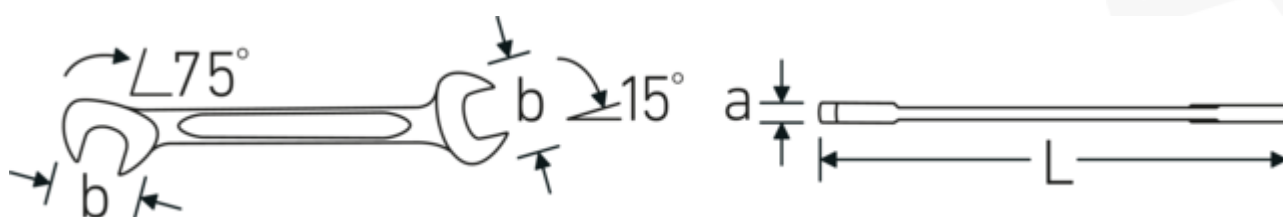

#### Désignation.

Clé à fourche doubles petite ELECTRIC Taille 9 mm L.103mm

#### Caractéristiques.

- Version droite, position de la mâchoire à 15° et 75°
- construction intelligente stable, mince et légère
- résistance élevée à la flexion grâce au profil en double T
- maniable, surface agréable pour la peau grâce à la finition ronde de STAHLWILLE
- extrêmement résistante, durée de vie exceptionnelle
- forgée dans une matrice, trempée et refroidie dans un bain d'huile
- Chrome-Alloy-Steel, chromé

#### Attributs techniques.

a	3 mm
Largeur mm (b)	18,9 mm
Longueur mm (L)	103 mm
Angle de la mâchoire	15/75 °
Ouverture 1 [mm]	9 mm
Ouverture 2 [mm]	9 mm