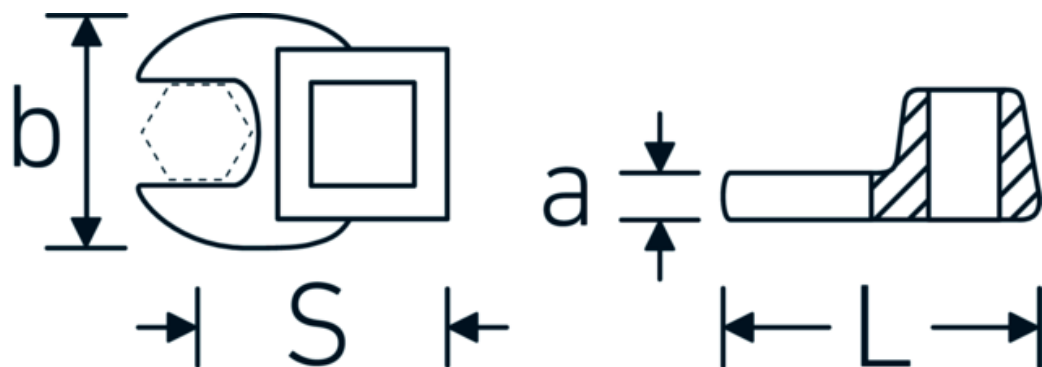

## Chiavi CROW-FOOT

**540**

Nr. art **02200050**  
GTIN **4018754141159**  
Modello **540 50**

### Designazione.

3/8 " Chiave CROW-FOOT Mis. 50mm Lar.75mm

### Descrizione.

- Chrome-Alloy-Steel, cromate
- Attenzione! Modifica il valore impostato sulla chiave dinamometrica <!-- (vedi indicazioni pag. [170524]) -->

### Attributi tecnici.

a	8 mm
Azionamento quadrato interno (pollici)	3/8 "
Larghezza mm (b)	88 mm
Lunghezza mm (L)	75 mm
S	45,4 mm