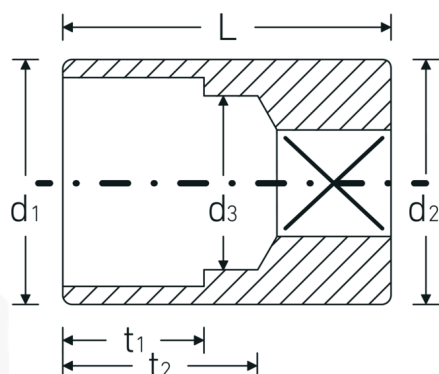

Bocas de llave de vaso

40aD

Núm. art. **01530018**
GTIN **4018754001521**
Modelo **40 AD 9/32**

Designación. 1/4 " Juego de bocas de llaves de vaso SW 9/32" Long.23mm

Descripción.

- ASME B 107.1, Fed. Spec. GGG-W-641, SAE AS 954-E (cifras de ensayos)
- HPQ® -Acero de alta características, cromadas

Ventajas.

ASME B 107.1, Fed. Spec. GGG-W-641, SAE AS 954-E (cifras de ensayos)

Dibujo técnico.

Atributos técnicos.

Perfil de salida Hexágono doble AS-drive

Datos logísticos.

Profundidad mm (IFS) 23
Anchura mm (IFS) 11

Accionamiento cuadrado interior (pulgadas)	1/4 "	Altura mm (IFS)	11
d1	10,7 mm	Longitud (empaquetada, mm)	90
d2	10,7 mm	Anchura (empaquetada, mm)	40
d3	6,6 mm	Altura en pulgadas	12
Longitud mm (L)	23 mm	Volumen (envasado, dm3)	0.0432 dm3
Anchura de los planos [pulgadas]	9/32 "	Núm. art.	01530018
t1	6,5 mm	Peso (bruto, kg)	0,085
t2	13,2 mm	Peso PAP (kg)	0,000
		Peso PVC (kg)	0,002
		GTIN	4018754001521
		País de origen	GERMANY
		Región de origen	Nordrhein-Westfalen
		RAEE/Ley eléctrica	nicht ear-pflichtig
		Arancel de aduanas núm.	82042000
		Norma de embalaje	10
		Peso	8 g