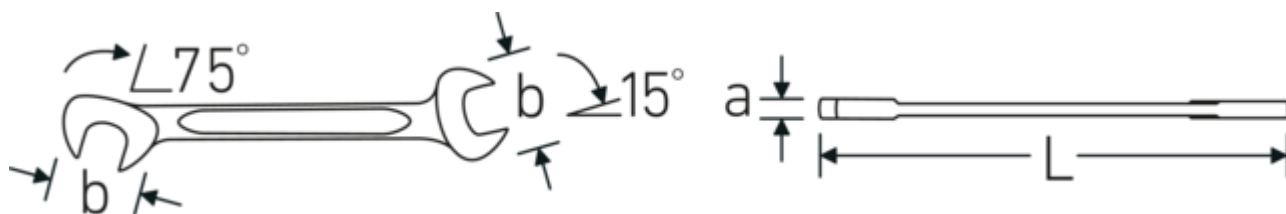

#### Designazione.

Chiave fissa a due bocche piccola ELECTRIC Mis. 14 mm L.131mm

#### Attributi tecnici.

a	3 mm
Larghezza mm (b)	28,3 mm
Lunghezza mm (L)	131 mm
Posizione della bocca	15/75 °
Larghezza tra le piastre 1 [mm]	14 mm
Larghezza tra le piastre 2 [mm]	14 mm