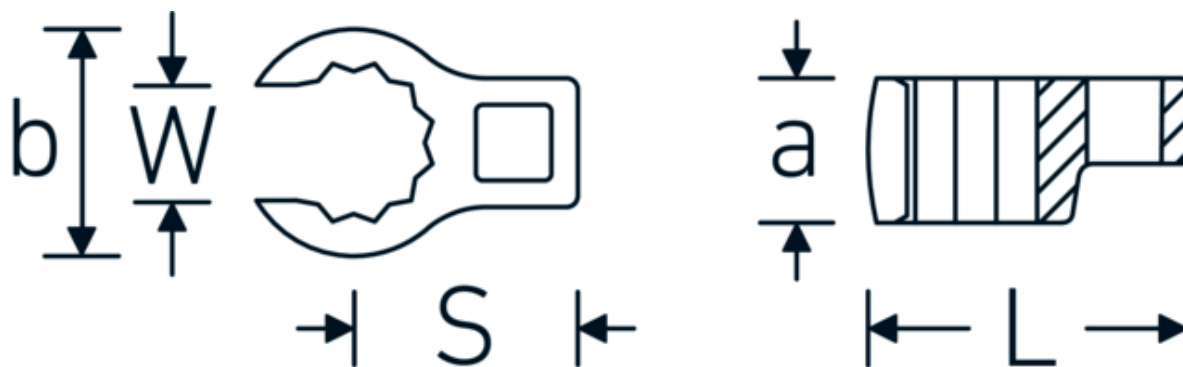

Kragefodsnøgler

440a

Art. nr. 03490052
GTIN 4018754008445
Model 440 A 1 1/8

Betegnelse. 1/2 " CROW-RING-nøgle St. 1 1/8" L.56,8mm

Egenskaber.

- Chrome-Alloy-Steel, forkromet
- BBEMÆRK! Ændrede indstillingsværdier på momentnøglen <!-- (se note side [170524]) -->

Teknisk tegning.

Tekniske egenskaber.

a	22,5 mm
Firkantet drev indvendigt (tommer)	1/2 "
Bredde mm (b)	42,1 mm
Længde mm (L)	56,8 mm
S	29,3 mm

Logistiske data.

Dybde mm (IFS)	57
Bredde mm (IFS)	42
Højde mm (IFS)	23
Længde (pakket, mm)	57
Bredde (pakket, mm)	42
Højde (pakket, mm)	23