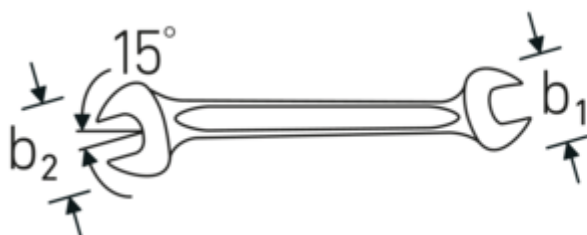

Llaves de dos bocas fijas MOTOR

MOTOR 10

Núm. art. **40031213**
GTIN **4018754017799**
Modelo **MOTOR 10 12 x 13**

Designación. Llave doble MOTOR SW 12 x 13 mm L.170mm

Descripción.

- DIN 3110, ISO 10102
- Chrome-Alloy-Steel, cromadas

Ventajas.

El uso de acero especial de alta calidad y un complejo proceso de forjado hacen que la llave de boca doble sea duradera y robusta

Las tolerancias de fabricación especialmente bajas garantizan que la boca siempre se asiente con seguridad en el tornillo

Robusta herramienta de calidad para usuarios profesionales, DIN 3110, ISO 10102. Made in Germany

El uso de acero especial de alta calidad y un complejo proceso de forjado hacen que la llave de boca doble sea duradera y robusta

Especialmente adecuado para diferentes trabajos en el coche, la bicicleta, la moto y en la industria

Dibujo técnico.

Atributos técnicos.

a	5,3 mm
b1	28 mm
b2	30 mm
DIN	DIN 3110, ISO 10102
Longitud mm (L)	170 mm
Posición de la boca	15 °
Anchura de los planos 1 [mm]	12 mm
Anchura de los planos 2 [mm]	13 mm