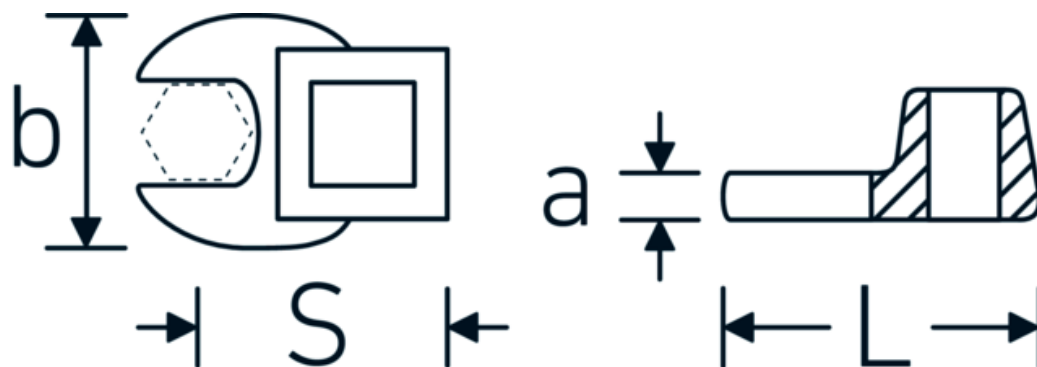

## CROW-FOOT-nøgle, metrisk

540

Art. nr. 02200013  
GTIN 4018754003501  
Model 540 13

**Betegnelse.** 3/8 " CROW-FOOT-nøgle St. 13mm L.34,3mm

**Egenskaber.**

- Chrome-Alloy-Steel, forkromet
- BEMÆRK! Ændrede indstillingsværdier på momentnøglen <!-- (se note side [170524]) -->

### Teknisk tegning.

### Tekniske egenskaber.

a	6,3 mm
Firkantet drev indvendigt (tommer)	3/8 "
Bredde mm (b)	25,4 mm
Længde mm (L)	34,3 mm
S	17,8 mm