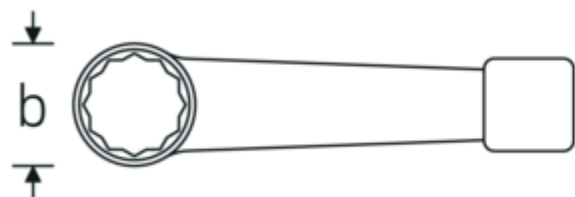

Vantaggi.

DIN 7444

Disegno tecnico.

Attributi tecnici.

a	41,5 mm
Larghezza mm (b)	152 mm
DIN	DIN 7444
Lunghezza mm (L)	400 mm
Larghezza tra le piastre 1 [mm]	90 mm

Dati logistici.

Profondità mm (IFS)	390
Larghezza mm (IFS)	142
Altezza mm (IFS)	40
Lunghezza (imballata, mm)	390
Larghezza (imballata, mm)	142
Altezza (imballata, mm)	40

Volume (imballato, dm3)	2.2152 dm3
N° Art.	42050090
Peso (lordo, kg)	5,180
Peso PAP (kg)	0,000
Peso PVC (kg)	0,000
GTIN	4018754024353
Paese di origine	GERMANY
Regione di origine	Nordrhein-Westfalen
RAEE/Legge sull'elettricità	nicht ear-pflichtig
N. tariffa doganale	82041100
Standard di imballaggio	1
Peso [mm]	5180 g