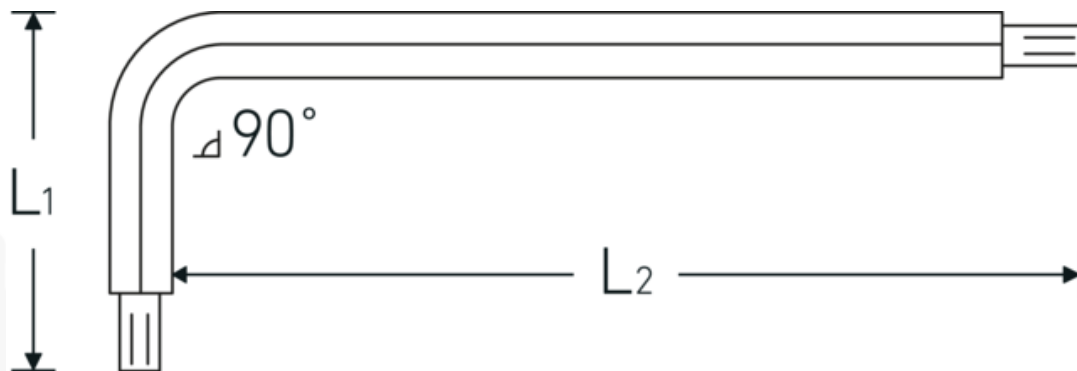

Chiavi a barra esagonale piegate con testa sferica

10767

Nr. art **43263010**
GTIN **4018754332847**
Modello **10767 10 KUGELKOPF-
WINKELSCHRAUBENDREHER
SECHSKANT**

Designazione.

Giravite piegato ad angolo con testa sferica Esagono di uscita 10mm L.40mm x 222mm

Descrizione.

- per viti con esagono interno
- con testa sferica all'estremità del lato lungo
- angolo orientabile fino a 25° per ogni lato
- Chrom-Vanadium, brunite

Vantaggi.

per viti a brugola esagonali

Disegno tecnico.

Attributi tecnici.

Profilo di uscita	Esagonale
Uscita esagono esterno (mm)	10 mm
L1	40 mm
L2	222 mm

Dati logistici.

Profondità mm (IFS)	230
Larghezza mm (IFS)	49
Altezza mm (IFS)	11
Lunghezza (imballata, mm)	350
Larghezza (imballata, mm)	100
Altezza (imballata, mm)	20
Volume (imballato, dm3)	0.7 dm3
N° Art.	43263010
Peso (lordo, kg)	1,752
Peso PAP (kg)	0,000
Peso PVC (kg)	0,006
GTIN	4018754332847
Paese di origine	GERMANY
Regione di origine	Nordrhein-Westfalen
RAEE/Legge sull'elettricità	nicht ear-pflichtig
N. tariffa doganale	82054000
Standard di imballaggio	10
Peso [mm]	175 g