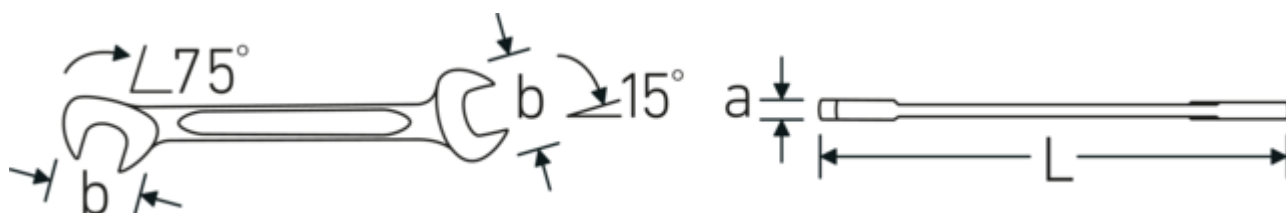

#### Bezeichnung.

Doppelmaulschlüssel klein SW 3,2 mm L.70mm

#### Eigenschaften.

- **metrische, gleiche** Schlüsselweiten
- gerade Ausführung, Maulstellung 15° und 75°
- stabile, schlanke und leichte Konstruktion
- hohe Biegefestigkeit durch Doppel-T-Profil
- griffige, hautsympatische Oberfläche durch STAHlwILLE Rundfinish
- extrem belastbar, außergewöhnlich langlebig
- im Gesenk geschmiedet, gehärtet und im Ölbad abgekühlt
- Chrome Alloy Steel, verchromt

#### Technische Attribute.

a	2 mm
Breite mm (b)	10,5 mm
Länge mm (L)	70 mm
Legierung	Chrome Alloy Steel
Maulstellung	15/75 °
Oberfläche	verchromt