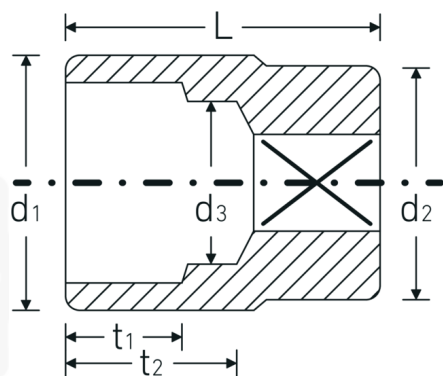

Bocas de llave de vaso

55

Núm. art. 05010060
GTIN 4018754008902
Modelo 55 60

Designación.

3/4 " Juego de bocas de llaves de vaso SW 60mm Long.80mm

Descripción.

- DIN 3124/ISO 2725-1, ASME B 107.5 M
- AS-drive y acero de alto rendimiento HPQ® hasta tamaño máx. 38 mm, cromadas

Ventajas.

Made in Germany: STAHLWILLE {190}Bocas de llave de vaso 60 mm Longitud 80 mm

AS-drive hexagonal, acero de alto rendimiento HPQ®, cromado

Forjado en estampa, endurecido y enfriado en baño de aceite

Extremadamente resistente y extraordinariamente duradero

Dibujo técnico.

Atributos técnicos.

Perfil de salida	AS-drive hexagonal
Accionamiento cuadrado interior (pulgadas)	3/4 "
d1	78 mm
d2	45 mm
d3	33 mm
DIN	DIN 3124 / ISO 2725-1, ASME B 107.5 M
Longitud mm (L)	80 mm
Anchura de los planos [mm]	60 mm
t1	40 mm
t2	50,5 mm

Datos logísticos.

Profundidad mm (IFS)	80
Anchura mm (IFS)	78
Altura mm (IFS)	78
Longitud (empaquetada, mm)	85
Anchura (empaquetada, mm)	88
Altura en pulgadas	80
Volumen (envasado, dm3)	0.5984 dm3
Núm. art.	05010060
Peso (bruto, kg)	1,025
Peso PAP (kg)	0,000
Peso PVC (kg)	0,000
GTIN	4018754008902
País de origen	GERMANY
Región de origen	Nordrhein-Westfalen
RAEE/Ley eléctrica	nicht ear-pflichtig
Arancel de aduanas núm.	82042000
Norma de embalaje	1
Peso	1025 g