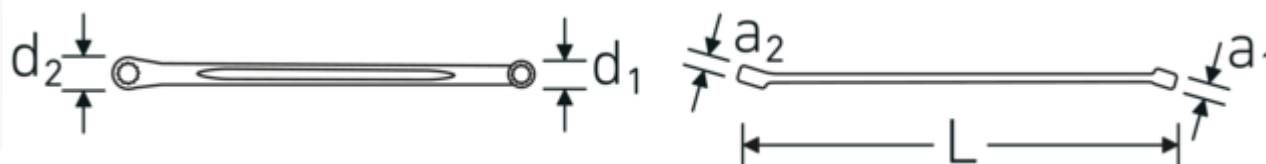

## Llaves de dos bocas en estrella

220

Núm. art. 41031922  
GTIN 4018754140428  
Modelo 220 19 x 22

**Designación.** Llave de doble anillo SW 19 x 22 mm L.408mm

**Descripción.**

- extra largas
- en ángulo 15°
- HPQ®-Acero de altas características, cromadas

## Atributos técnicos.

a1	13 mm
a2	14,3 mm
Perfil de salida	Hexágono doble AS-drive
d1	27,5 mm
d2	31,5 mm
Longitud mm (L)	408 mm
Anchura de los planos 1 [mm]	19 mm
Posición del anillo	15 °
Anchura de los planos 2 [mm]	22 mm