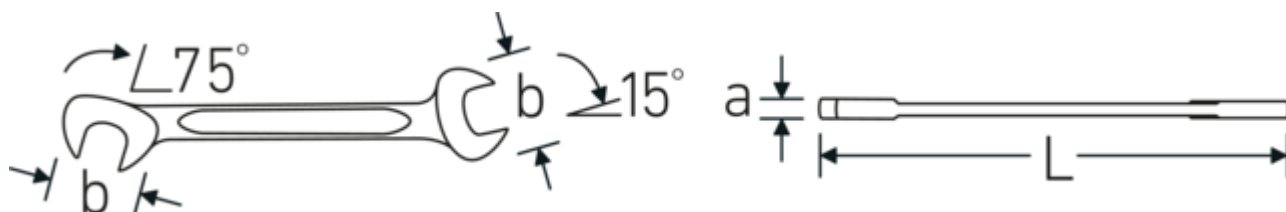

Lille dobbelt gaffelnøgle ELECTRIC

ELECTRIC 12a

Art. nr. **40462424**
GTIN **4018754020010**
Model **ELECTRIC 12a 3/8**

Betegnelse. Dobbeltgaffelnøgle lille ELECTRIC St. 3/8 " L.105mm

Egenskaber. • Chrome-Alloy-Steel, forkromet

Teknisk tegning.

Tekniske egenskaber.

a	3 mm
Bredde mm (b)	21 mm
Længde mm (L)	105 mm
Kæbeposition	15/75 °
Bredde på tværs af flader 1 [tommer]	3/8 "
Bredde på tværs af flader 2 [tommer]	3/8 "

Logistiske data.

GTIN	4018754020010
Oprindelsesland	GERMANY
Oprindelsesregion	Nordrhein-Westfalen
WEEE/ElektroG	nicht ear-pflichtig
Toldtarif nr.	82041100
Standard for pakning	10

Varianter.

Art. nr.	Artikel nr. (ERP)	Betegnelse	GTIN
40461010	ELECTRIC 12a 5/32	Dobbeltgaffelnøgle lille ELECTRIC St. 5/32 " L.70mm	4018754019922
40461212	ELECTRIC 12a 3/16	Dobbeltgaffelnøgle lille ELECTRIC St. 3/16 " L.70mm	4018754019939
40461313	ELECTRIC 12a 13/64	Dobbeltgaffelnøgle lille ELECTRIC St. 13/64 " L.78mm	4018754019946
40461414	ELECTRIC 12a 7/32	Dobbeltgaffelnøgle lille ELECTRIC St. 7/32 " L.78mm	4018754019953
40461515	ELECTRIC 12a 15/64	Dobbeltgaffelnøgle lille ELECTRIC St. 15/64 " L.78mm	4018754019960
40461616	ELECTRIC 12a 1/4	Dobbeltgaffelnøgle lille ELECTRIC St. 1/4 " L.91mm	4018754019977
40461818	ELECTRIC 12a 9/32	Dobbeltgaffelnøgle lille ELECTRIC St. 9/32 " L.91mm	4018754019984
40462020	ELECTRIC 12a 5/16	Dobbeltgaffelnøgle lille ELECTRIC St. 5/16 " L.96mm	4018754019991
40462222	ELECTRIC 12a 11/32	Dobbeltgaffelnøgle lille ELECTRIC St. 11/32 " L.103mm	4018754020003
40462424	ELECTRIC 12a 3/8	Dobbeltgaffelnøgle lille ELECTRIC St. 3/8 " L.105mm	4018754020010
40462828	ELECTRIC 12a 7/16	Dobbeltgaffelnøgle lille ELECTRIC St. 7/16 " L.116mm	4018754020027
40463232	ELECTRIC 12a 1/2	Dobbeltgaffelnøgle lille ELECTRIC St. 1/2 " L.131mm	4018754020034
40463434	ELECTRIC 12a 9/16	Dobbeltgaffelnøgle lille ELECTRIC St. 9/16 " L.131mm	4018754020041