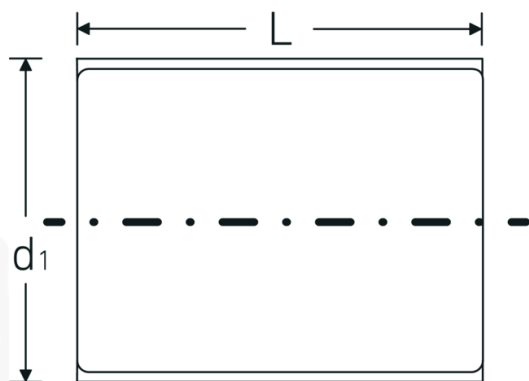

VDE-Nasadki 3/8"

12171 VDE

Art. nr 02380012
GTIN 4018754253500
Modelka 12171 VDE-12

Oznaczenie.

3/8 " Wkładka do kluczy nasadowych VDE Wi. 12mm Dł.46mm

Właściwości.

- HPQ®-stal wysokosprawna, chromowane
- VDE izolowany do 1000 V
- DIN EN 60900
- #T; AC/1000 V

Zalety.

Stal wysokiej jakości HPQ®, chromowana

Rysunek techniczny.

Atrybuty techniczne.

Profil wyjściowy	Nasadka podwójna sześciokątna AS-drive
Kwadratowy napęd wewnętrzny (cal)	3/8 "
d1	21,9 mm
DIN	DIN EN 60900
Długość mm (L)	46 mm
Szerokość w poprzek płaskowników [mm]	12 mm

Dane logistyczne.

Głębokość mm (IFS)	44
Szerokość mm (IFS)	22
Wysokość mm (IFS)	22
Długość (w opakowaniu, mm)	60
Szerokość (w opakowaniu, mm)	35
Wysokość (w opakowaniu, mm)	35
Objętość (w opakowaniu, dm ³)	0.0735 dm ³
Art. nr	02380012
Waga (brutto, kg)	0,040
Waga PAP (kg)	0,000
Waga PVC (kg)	0,002
GTIN	4018754253500
Kraj pochodzenia	GERMANY
Region pochodzenia	Nordrhein-Westfalen
WEEE/ElektroG	nicht ear-pflichtig
Nr taryfy celnej	82042000
Standard pakowania	1
Waga (g)	36 g

Variants.

Art. nr	Nr modelu (ERP)	Oznaczenie	GTIN
02380007	12171 VDE-7	3/8 " Wkładka do kluczy nasadowych VDE Wi. 7mm Dł.42mm	4018754253456
02380008	12171 VDE-8	3/8 " Wkładka do kluczy nasadowych VDE Wi. 8mm Dł.43mm	4018754253463
02380009	12171 VDE-9	3/8 " Wkładka do kluczy nasadowych VDE Wi. 9mm Dł.43mm	4018754253470
02380010	12171 VDE-10	3/8 " Wkładka do kluczy nasadowych VDE Wi. 10mm Dł.45mm	4018754253487
02380011	12171 VDE-11	3/8 " Wkładka do kluczy nasadowych VDE Wi. 11mm Dł.45mm	4018754253494
02380012	12171 VDE-12	3/8 " Wkładka do kluczy nasadowych VDE Wi. 12mm Dł.46mm	4018754253500
02380013	12171 VDE-13	3/8 " Wkładka do kluczy nasadowych VDE Wi. 13mm Dł.48mm	4018754253517