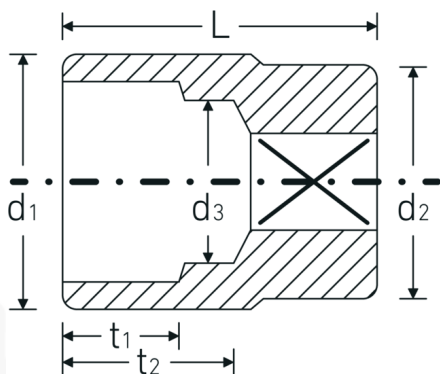

Technische tekening.

Technische kenmerken.

Uitvoerprofiel Dubbel-zeskant AS-drive

Logistieke gegevens.

Diepte mm (IFS) 57
Breedte mm (IFS) 42