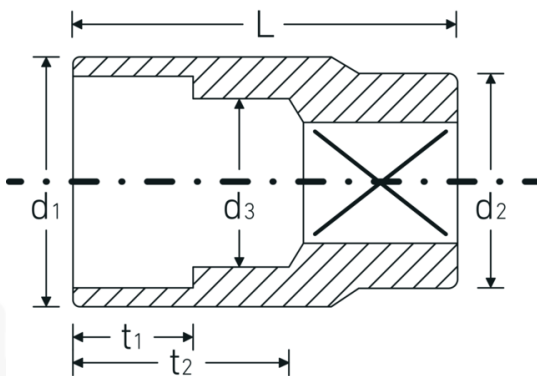

Socket

456

Product no. 02110013
GTIN 4018754002948
Model 456 13

Label. 3/8 " Socket Spanner size 13mm L.30mm

- Features.**
- DIN 3124/ISO 2725-1, ASME B 107.5M, DIN EN 3709 (test loads)
 - HPQ® high performance steel, chrome plated

Advantages.

DIN 3124/ISO 2725-1, ASME B 107.5M, E DIN EN 3709 (test values).

Technical Drawing.

Technical Attributes.

Drive profile hex AS-Drive®
Internal square drive (inch) 3/8 "

Logistics data.

Depth mm (IFS) 24
Width mm (IFS) 19

d1	18 mm	Height mm (IFS)	19
d2	17,5 mm	Length (packed, mm)	96
d3	12 mm	Width (packed, mm)	39
DIN	DIN 3124 / ISO 2725-1, ASME B 107.5M, DIN EN 3709	Height (packed, mm)	25
		Volume (packed, dm3)	0.0936 dm3
Length mm (L)	30 mm	Art. no.	02110013
Width across flats [mm]	13 mm	Weight (gross, kg)	0,315
t1	11,5 mm	Weight PAP (kg)	0,000
t2	16,1 mm	Weight PVC (kg)	0,005
		GTIN	4018754002948
		Country of origin	GERMANY
		Region of origin	Nordrhein-Westfalen
		WEEE/ElektroG	nicht ear-pflichtig
		Customs tariff no.	82042000
		Packing standard	10
		Weight	25 g