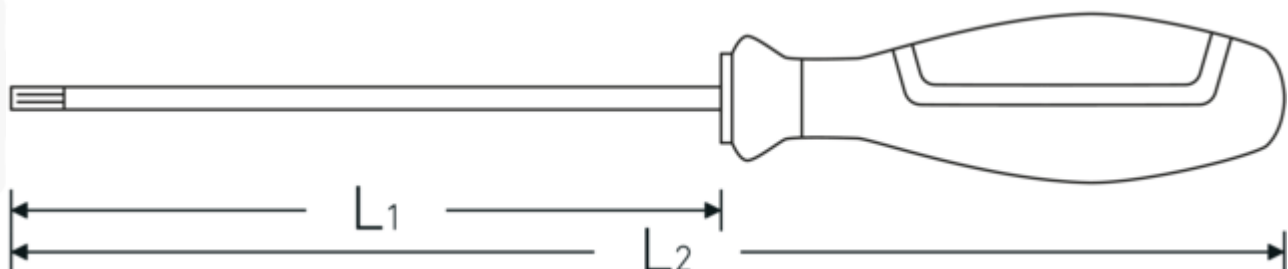

- voor inwendige TORX® bouten
- Chrome-Alloy-Steel, matverchromd
- zwarte punt

Voordelen.

voor binnen TORX® schroeven

Hoogtepunten van het product.

VEILIG.

De klingen zijn uit hoogwaardig Chrome-Alloy-Steel vervaardigd, volledig gehard en onlosmakelijk in de greep verankerd.

Technische tekening.

Technische kenmerken.

Uitvoerprofiel	TORX®
Maat uitvoerprofiel	T5
L1	60 mm
L2	145 mm

Logistieke gegevens.

Diepte mm (IFS)	145
Breedte mm (IFS)	19
Hoogte mm (IFS)	19
Lengte (verpakt, mm)	159
Breedte (verpakt, mm)	79
Hoogte (verpakt, mm)	28
Volume (verpakt, dm3)	0.351708 dm3
Artikelnr.	46503005
Gewicht (bruto, CG)	0,150
Gewicht PAP (CG)	0,039
Gewicht PVC (CG)	0,000
GTIN	4018754277995
Land van oorsprong	GERMANY
Regio van oorsprong	Nordrhein-Westfalen
WEEE/ElektroG	nicht ear-pflichtig
Douanetarief nr.	82054000
Verpakkingsstandaard	5
Gewicht (g)	30 g