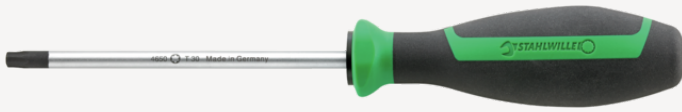

TORX® schroevendraaier DRALL+

4650

Artikelnr. **46503005**
GTIN **4018754277995**
Model **4650 T 5 TORX-
SCHRAUBENDREHER MIT
DRALL-GRIFF**

Aanwijzing.

TORX® schroevendraaier DRALL+ T5 L.60mm

Eigenschappen.

- voor inwendige TORX® bouten
- Chrome-Alloy-Steel, matverchromd
- zwarte punt

Voordelen.

voor binnen TORX® schroeven

Hoogtepunten van het product.

VEILIG.

De klingen zijn uit hoogwaardig Chrome-Alloy-Steel vervaardigd, volledig gehard en onlosmakelijk in de greep verankerd.

Technische tekening.

Technische kenmerken.

Uitvoerprofiel	TORX®
Maat uitvoerprofiel	T5
L1	60 mm
L2	145 mm

Logistieke gegevens.

Diepte mm (IFS)	145
Breedte mm (IFS)	19
Hoogte mm (IFS)	19
Lengte (verpakt, mm)	159
Breedte (verpakt, mm)	79
Hoogte (verpakt, mm)	28
Volume (verpakt, dm3)	0.351708 dm3
Artikelnr.	46503005
Gewicht (bruto, CG)	0,150
Gewicht PAP (CG)	0,039
Gewicht PVC (CG)	0,000
GTIN	4018754277995
Land van oorsprong	GERMANY
Regio van oorsprong	Nordrhein-Westfalen
WEEE/ElektroG	nicht ear-pflichtig
Douanetarief nr.	82054000
Verpakkingsstandaard	5
Gewicht (g)	30 g