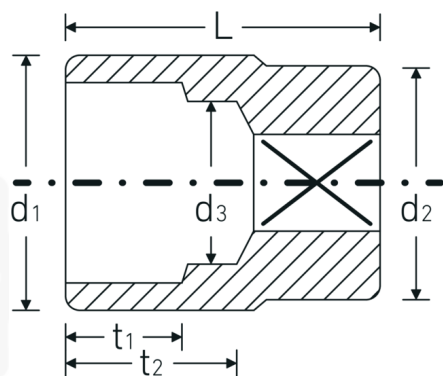

Bocas de llave de vaso

55

Núm. art. 05010046
GTIN 4018754008858
Modelo 55 46

Designación.

3/4 " Juego de bocas de llaves de vaso SW 46mm Long.73mm

Descripción.

- DIN 3124/ISO 2725-1, ASME B 107.5 M
- AS-drive y acero de alto rendimiento HPQ® hasta tamaño máx. 38 mm, cromadas

Ventajas.

Made in Germany: STAHLWILLE {190}Bocas de llave de vaso 46 mm Longitud 73 mm

AS-drive hexagonal, acero de alto rendimiento HPQ®, cromado

Forjado en estampa, endurecido y enfriado en baño de aceite

Extremadamente resistente y extraordinariamente duradero

Dibujo técnico.

Atributos técnicos.

Perfil de salida	AS-drive hexagonal
Accionamiento cuadrado interior (pulgadas)	3/4 "
d1	61 mm
d2	40 mm
d3	33 mm
DIN	DIN 3124 / ISO 2725-1, ASME B 107.5 M
Longitud mm (L)	73 mm
Anchura de los planos [mm]	46 mm
t1	34 mm
t2	43,5 mm

Datos logísticos.

Profundidad mm (IFS)	73
Anchura mm (IFS)	61
Altura mm (IFS)	61
Longitud (empaquetada, mm)	75
Anchura (empaquetada, mm)	65
Altura en pulgadas	65
Volumen (envasado, dm3)	0.316875 dm3
Núm. art.	05010046
Peso (bruto, kg)	0,620
Peso PAP (kg)	0,000
Peso PVC (kg)	0,006
GTIN	4018754008858
País de origen	GERMANY
Región de origen	Nordrhein-Westfalen
RAEE/Ley eléctrica	nicht ear-pflichtig
Arancel de aduanas núm.	82042000
Norma de embalaje	1
Peso	600 g