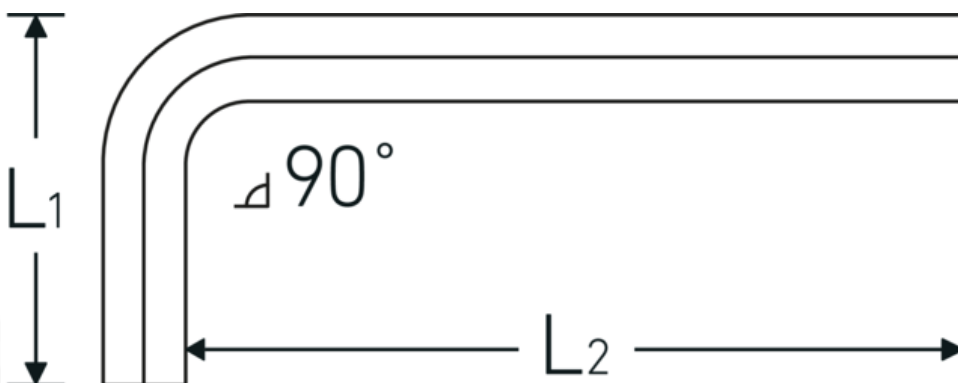

Haakse schroevendraaier

10760a

Artikelnr. 43553012
GTIN 4018754332335
Model 10760a 3/16
WINKELSCHRAUBENDREHER
SECHSKANT

Aanwijzing.

Haakse schroevendraaier Uitgang zeshoek 3/16 L.29mm x 70mm

Eigenschappen.

- voor binnenzeskantbouten
- Chroom-Vanadium, vernikkeld (0,028; 0,035; 0,050" gebruieneerd)

Voordelen.

voor inbusschroeven

Technische tekening.

Technische kenmerken.

Uitvoerprofiel

Zeskant

Logistieke gegevens.

Diepte mm (IFS)

82

Breedte mm (IFS)

32

Uitgaande zeskant buiten (inch)	3/16
L1	29 mm
L2	70 mm

Hoogte mm (IFS)	5
Lengte (verpakt, mm)	175
Breedte (verpakt, mm)	100
Hoogte (verpakt, mm)	6
Volume (verpakt, dm3)	0.105 dm3
Artikelnr.	43553012
Gewicht (bruto, CG)	0,164
Gewicht PAP (CG)	0,000
Gewicht PVC (CG)	0,004
GTIN	4018754332335
Land van oorsprong	GERMANY
Regio van oorsprong	Nordrhein-Westfalen
WEEE/ElektroG	nicht ear-pflichtig
Douanetarief nr.	82054000
Verpakkingsstandaard	10
Gewicht (g)	15 g