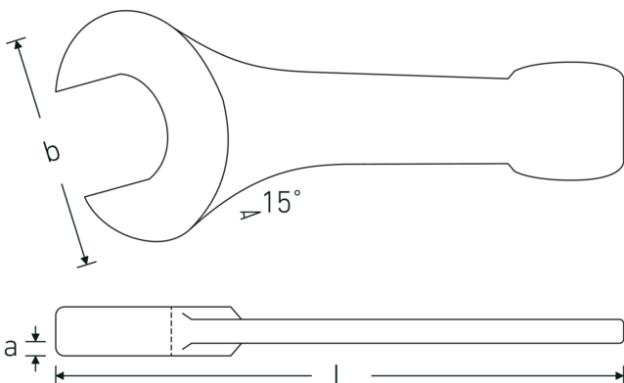

Steekslagsleutel

4204

Artikelnr. **42040100**
GTIN **4018754023813**
Model **4204 100**

Aanwijzing. Steekslagsleutel M. 100mm L.485mm

Eigenschappen.

- DIN 133
- gelegeerd staal, staalgrijs

Voordelen.

DIN 133

Technische tekening.

Technische kenmerken.

a 44 mm
Breedte mm (b) 215 mm

Logistieke gegevens.

Diepte mm (IFS) 485
Breedte mm (IFS) 215

DIN	DIN 133	Hoogte mm (IFS)	44
Lengte mm (L)	485 mm	Lengte (verpakt, mm)	485
Flatbreedte 1 [mm]	100 mm	Breedte (verpakt, mm)	215
		Hoogte (verpakt, mm)	44
		Volume (verpakt, dm3)	4.5881 dm3
		Artikelnr.	42040100
		Gewicht (bruto, CG)	11,500
		Gewicht PAP (CG)	0,000
		Gewicht PVC (CG)	0,000
		GTIN	4018754023813
		Land van oorsprong	GERMANY
		Regio van oorsprong	Nordrhein-Westfalen
		WEEE/ElektroG	nicht ear-pflichtig
		Douanetarief nr.	82041100
		Verpakkingsstandaard	1
		Gewicht (g)	11500 g