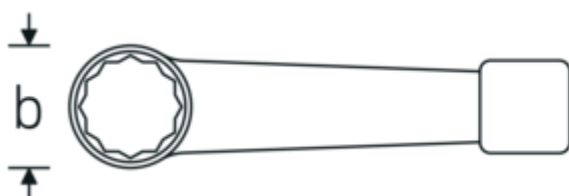

Klucze oczkowe do pobijania

4205

Art. nr 42050048
GTIN 4018754024216
Modelka 4205 48

Oznaczenie. Klucz oczkowy udarowy Wi. 48mm Dł.240mm

Właściwości.

- DIN 7444
- stal specjalna, szara

Zalety.

DIN 7444

Rysunek techniczny.

Atrybuty techniczne.

a	22,5 mm
Szerokość mm (b)	75 mm
DIN	DIN 7444
Długość mm (L)	240 mm
Szerokość w poprzek mieszkań 1 [mm]	48 mm

Dane logistyczne.

Głębokość mm (IFS)	240
Szerokość mm (IFS)	74
Wysokość mm (IFS)	22
Długość (w opakowaniu, mm)	240

Szerokość (w opakowaniu, mm)	74
Wysokość (w opakowaniu, mm)	22
Objętość (w opakowaniu, dm³)	0.39072 dm ³
Art. nr	42050048
Waga (brutto, kg)	0,920
Waga PAP (kg)	0,000
Waga PVC (kg)	0,000
GTIN	4018754024216
Kraj pochodzenia	GERMANY
Region pochodzenia	Nordrhein-Westfalen
WEEE/ElektroG	nicht ear-pflichtig
Nr taryfy celnej	82041100
Standard pakowania	1
Waga (g)	920 g