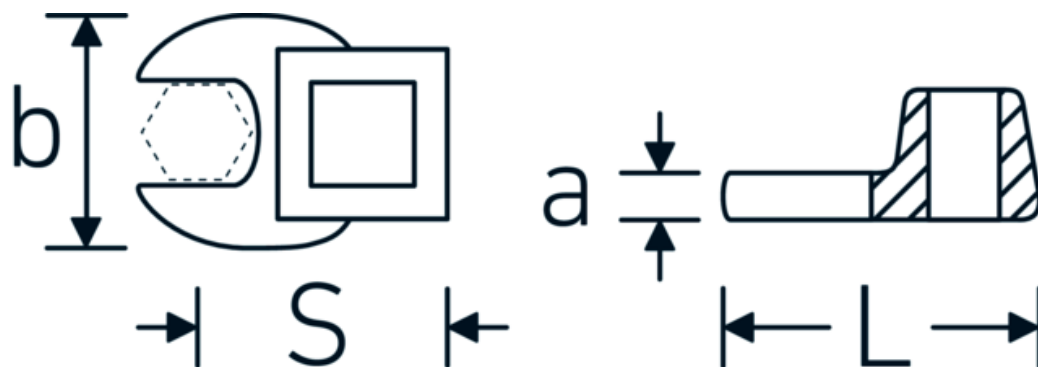

Chiavi CROW-FOOT

540a

Nr. art **02500044**
GTIN **4018754004690**
Modello **540 A 7/8**

Designazione. 3/8 " Chiave CROW-FOOT Mis. 7/8" Lar.44,5mm

Descrizione.

- Chrome-Alloy-Steel, cromate
- Attenzione! Modifica il valore impostato sulla chiave dinamometrica <!-- (vedi indicazioni pag. [170524]) -->

Disegno tecnico.

Attributi tecnici.

| | |
|--|---------|
| a | 6,3 mm |
| Azionamento quadrato interno (pollici) | 3/8 " |
| Larghezza mm (b) | 41 mm |
| Lunghezza mm (L) | 44,5 mm |
| S | 25,8 mm |

Dati logistici.