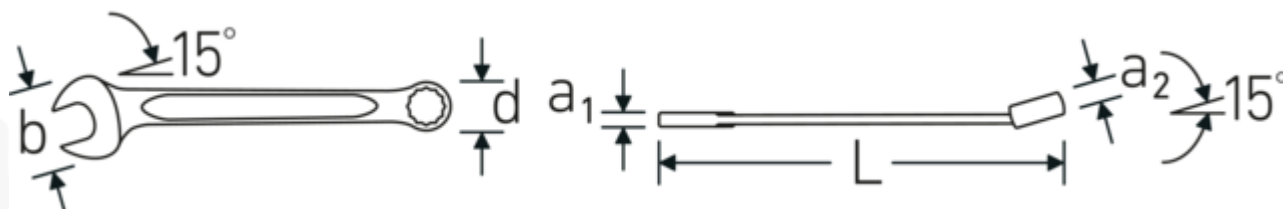

Klucze oczkowo-płaskie OPEN BOX

OPEN BOX 13a

Art. nr **40487070**
 GTIN **4018754020355**
 Modelka **OPEN BOX 13a 1 7/8**

Oznaczenie. Klucz płasko-oczkowy OPEN BOX Wi. 1 7/8 " Dł.530mm

Właściwości.

- stal stopowa chromowa, chromowane

Zalety.

Wyprodukowano w Niemczech – STAHLWILLE Klucze oczkowo-płaskie OPEN BOX , bok oczka 15° zakrzywiony, długość 530 mm, DIN 3113 Form A / ISO 7738 Form A, , 40487070

Niezwykle wytrzymały i trwały – mocniejszy niż jakakolwiek śruba

Rysunek techniczny.

Atrybuty techniczne.

a1	14 mm
a2	21 mm

Dane logistyczne.

Głębokość mm (IFS)	529
Szerokość mm (IFS)	101

Szerokość mm (b)	103 mm	Wysokość mm (IFS)	38
d	68,4 mm	Długość (w opakowaniu, mm)	530
DIN	DIN 3113 Form A / ISO 7738 Form A	Szerokość (w opakowaniu, mm)	102
Długość mm (L)	530 mm	Wysokość (w opakowaniu, mm)	39
Pozycja szczęk	15 °	Objętość (w opakowaniu, dm³)	2.10834 dm ³
Pozycja pierścienia	15 °	Art. nr	40487070
Szerokość w poprzek mieszkań 1 [cal]	1 7/8 "	Waga (brutto, kg)	1,640
Szerokość w poprzek mieszkań 2 [cal]	1 7/8 "	Waga PAP (kg)	0,000
		Waga PVC (kg)	0,020
		GTIN	4018754020355
		Kraj pochodzenia	GERMANY
		Region pochodzenia	Nordrhein-Westfalen
		WEEE/ElektroG	nicht ear-pflichtig
		Nr taryfy celnej	82041100
		Standard pakowania	1
		Waga (g)	1640 g