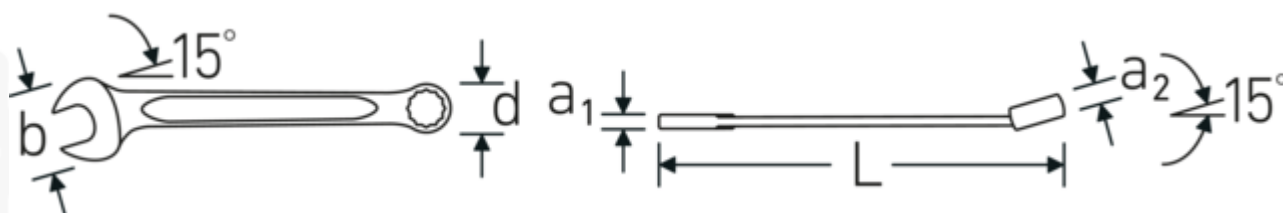

Konstrukcja z przesuniętym trzonem

Nasze klucze są specjalnie zaprojektowane z dodatkowym wzmocnieniem w strefach obciążenia, w których przykładana jest największa siła - a mianowicie w miejscu połączenia szczęki z trzpieniem - w celu zapobiegania deformacji.

MOCNIEJSZE.

Profil AS-Drive® umożliwia przenoszenie dużej siły bez uszkodzenia tączników. Podczas gdy siła działa na powierzchnie śrub, rogi są wolne i nie są zaokrąglone.

Rysunek techniczny.

Atrybuty techniczne.