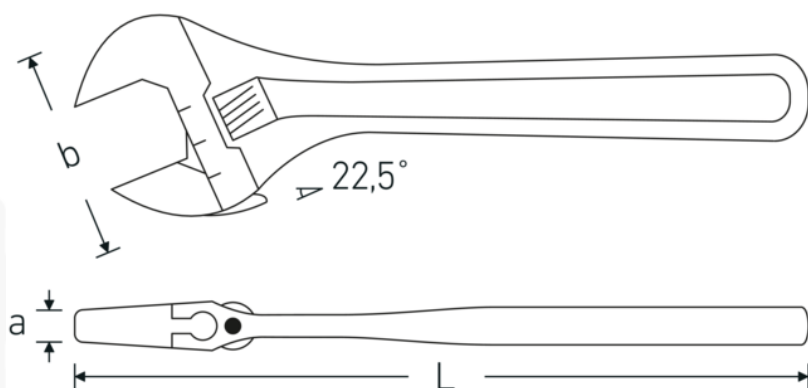

Dibujo técnico.