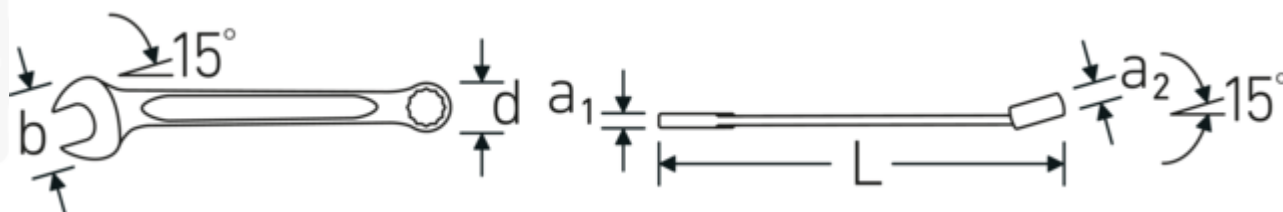

## Avantages.

Made in Germany - STAHLWILLE Clés mixtes OPEN BOX, pouces, côté de l'anneau 15 °en angle, longueur 120 mm, DIN 3113 Form A / ISO 7738 Form A , 40482222

Extrêmement résistante et durable - plus solide que n'importe quelle vis

## Dessin technique.

**Attributs techniques.**

<b>a1</b>	4,5 mm
<b>a2</b>	7 mm
<b>Largeur mm (b)</b>	21 mm
<b>d</b>	13,4 mm
<b>DIN</b>	DIN 3113 Form A / ISO 7738 Form A
<b>Longueur mm (L)</b>	120 mm
<b>Angle de la mâchoire</b>	15 °
<b>Position de l'anneau</b>	15 °
<b>Ouverture 1 [pouces]</b>	11/32 "
<b>Ouverture 2 [pouces]</b>	11/32 "