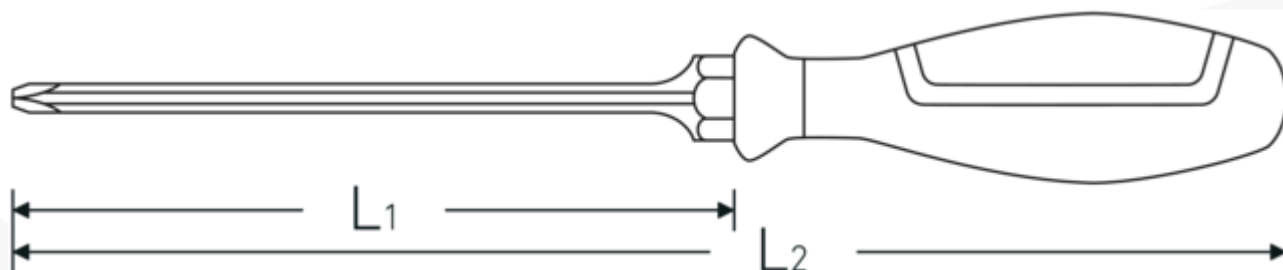

Produktets højdepunkter.

Teknisk tegning.

Tekniske egenskaber.

Udgangsprofil POZIDRIV/SUPADRIV®
DIN DIN EN 60900

Logistiske data.

Dybde mm (IFS) 215
Bredde mm (IFS) 34