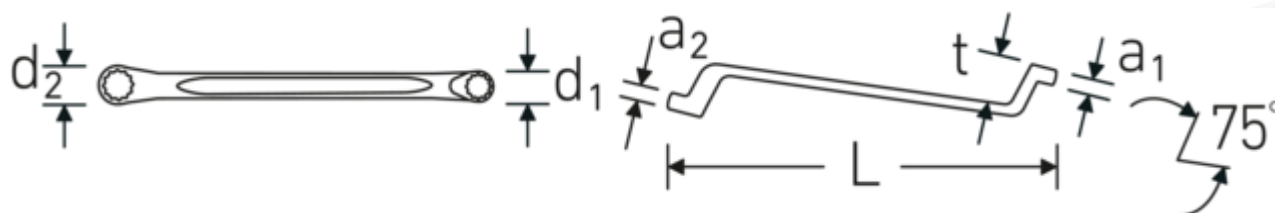

Dwustronne klucze oczkowe

StahlwilleSTABIL®20

Art. nr 41042426
GTIN 4018754021062
Modelka StahlwilleSTABIL 20 24 x 26

Oznaczenie. Zestaw dwustronnych kluczy oczkowych StahlwilleSTABIL Wi. 24 x 26 mm
Dł.330mm

Właściwości. StahlwilleSTABIL®

- głębokoodsadzone
- DIN 838/ISO 10104
- stal stopowa chromowa, chromowane

Zalety.

głęboko odsadzone

Rysunek techniczny.

Atrybuty techniczne.

a1	14 mm
a2	15 mm
Profil wyjściowy	Nasadka podwójna sześciokątna AS-drive

Dane logistyczne.

Głębokość mm (IFS)	330
Szerokość mm (IFS)	37
Wysokość mm (IFS)	15

d1	34,7 mm	Długość (w opakowaniu, mm)	380
d2	37,3 mm	Szerokość (w opakowaniu, mm)	110
Długość mm (L)	330 mm	Wysokość (w opakowaniu, mm)	20
Szerokość w poprzek mieszkań 1 [mm]	24 mm	Objętość (w opakowaniu, dm ³)	0.836 dm ³
Pozycja pierścienia	75 °	Art. nr	41042426
Szerokość w poprzek mieszkań 2 [mm]	26 mm	Waga (brutto, kg)	2,135
t	34 mm	Waga PAP (kg)	0,000
		Waga PVC (kg)	0,017
		GTIN	4018754021062
		Kraj pochodzenia	GERMANY
		Region pochodzenia	Nordrhein-Westfalen
		WEEE/ElektroG	nicht ear-pflichtig
		Nr taryfy celnej	82041100
		Standard pakowania	5
		Waga (g)	427 g