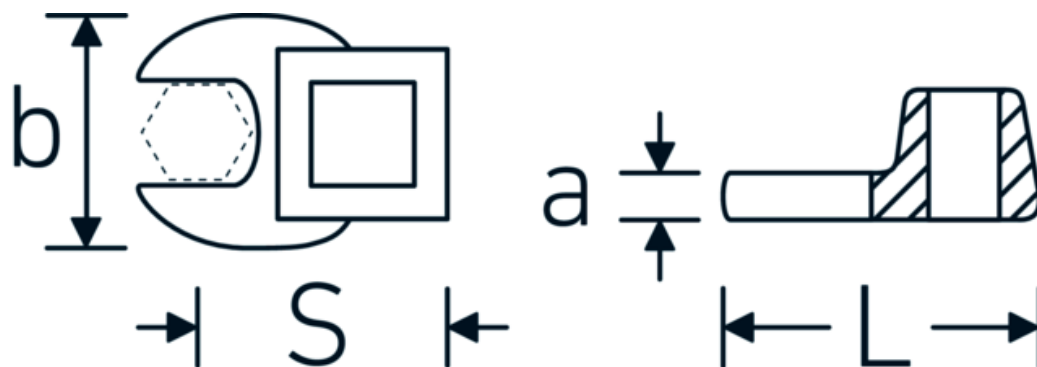

Chiavi CROW-FOOT

540a

Nr. art 02500067

GTIN 4018754173631

Modello 540 A 1 11/16

Designazione.

3/8 " Chiave CROW-FOOT Mis. 1 11/16" Lar.63mm

Descrizione.

- Chrome-Alloy-Steel, cromate
- Attenzione! Modifica il valore impostato sulla chiave dinamometrica <!-- (vedi indicazioni pag. [170524]) -->

Disegno tecnico.

Attributi tecnici.

a	8 mm
Azionamento quadrato interno (pollici)	3/8 "
Larghezza mm (b)	70 mm
Lunghezza mm (L)	63 mm
S	37,7 mm

Dati logistici.

Profondità mm (IFS)	50
Larghezza mm (IFS)	20
Altezza mm (IFS)	50
Lunghezza (imballata, mm)	50
Larghezza (imballata, mm)	20
Altezza (imballata, mm)	50

Larghezza tra le piastre
[pollici]

1 11/16 "