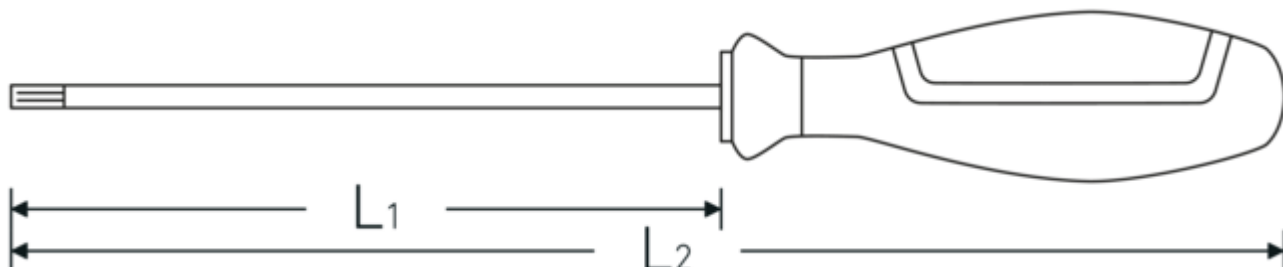

- per viti con profilo interno TORX®
- Chrome-Alloy-Steel
- lama brunita
- VDE isolato fino a 1000 V
- DIN EN 60900
- #T; AC/1000 V

Vantaggi.

per viti con profilo interno TORX®

Caratteristiche del prodotto.

SICUREZZA.

Le lame sono realizzate in una lega d'acciaio al cromo di alta qualità, temperate e ancorate inseparabilmente all'impugnatura.

ROBUSTEZZA.

Che siano a croce o intaglio, le punte ruvide delle lame trasferiscono anche grandi coppie di serraggio sulle viti in modo preciso e sicuro.

Disegno tecnico.

Attributi tecnici.

Profilo di uscita	TORX®
DIN	DIN EN 60900
Dimensioni Profilo di uscita	T30
L1	100 mm
L2	215 mm

Dati logistici.

Profondità mm (IFS)	215
Larghezza mm (IFS)	35
Altezza mm (IFS)	35
Lunghezza (imballata, mm)	230
Larghezza (imballata, mm)	115
Altezza (imballata, mm)	75
Volume (imballato, dm3)	1.98375 dm3
N° Art.	46753030
Peso (lordo, kg)	0,980
Peso PAP (kg)	0,102
Peso PVC (kg)	0,000
GTIN	4018754279180
Paese di origine	GERMANY
Regione di origine	Nordrhein-Westfalen
RAEE/Legge sull'elettricità	nicht ear-pflichtig
N. tariffa doganale	82054000
Standard di imballaggio	10
Peso [mm]	89 g