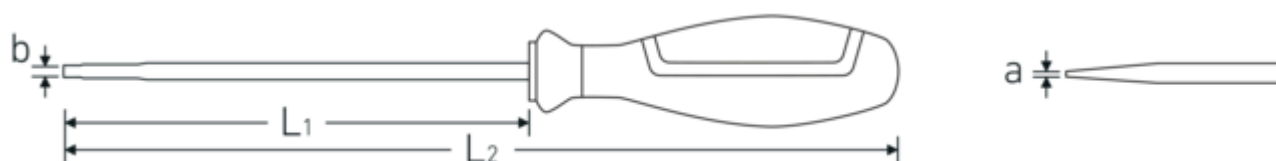

4661 VDE

Art. nr. **46613040**
 GTIN **4018754338108**
 Model **4661 VDE 4**
SCHLITZSCHRAUBENDREHER 4,0

Betegnelse.

VDE-kærnskruetrækker 0,8mm x 4,0mm L.100mm

Teknisk tegning.

Tekniske egenskaber.

a	0,8 mm
Udgangsprofil	Kærv
Bredde mm (b)	4,0 mm
DIN	DIN EN 60900
Str.	4
L1	100 mm
L2	205 mm

Logistiske data.

Dybde mm (IFS)	203
Bredde mm (IFS)	25
Højde mm (IFS)	25
Længde (pakket, mm)	205
Bredde (pakket, mm)	110
Højde (pakket, mm)	62
Volumen (pakket, dm ³)	1.3981 dm ³
Art. nr.	46613040
Vægt (g)	55 g
Vægt PAP (kg)	0,082
Vægt PVC (kg)	0,000
GTIN	4018754338108
Oprindelsesland	GERMANY
Oprindelsesregion	Nordrhein-Westfalen