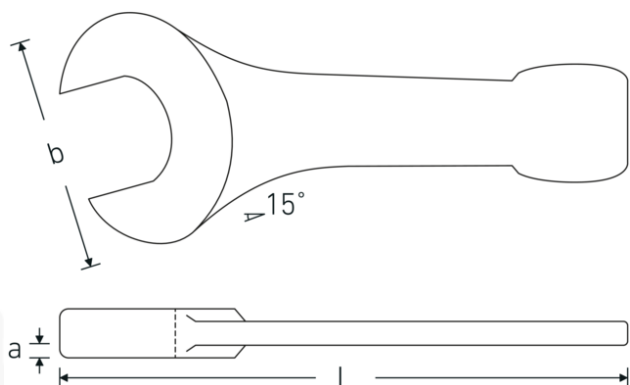

## Chiavi a bocca da battere

**4204**

Nr. art **42040100**  
GTIN **4018754023813**  
Modello **4204 100**

**Designazione.** Cricchetto a percussione Mis. 100mm L.485mm

**Descrizione.**

- DIN 133
- acciaio speciale, grigio ferro

## Disegno tecnico.

## Attributi tecnici.

**a** 44 mm  
**Larghezza mm (b)** 215 mm

## Dati logistici.

**Profondità mm (IFS)** 485  
**Larghezza mm (IFS)** 215

<b>DIN</b>	DIN 133	<b>Altezza mm (IFS)</b>	44
<b>Lunghezza mm (L)</b>	485 mm	<b>Lunghezza (imballata, mm)</b>	485
<b>Larghezza tra le piastre 1 [mm]</b>	100 mm	<b>Larghezza (imballata, mm)</b>	215
		<b>Altezza (imballata, mm)</b>	44
		<b>Volume (imballato, dm3)</b>	4.5881 dm3
		<b>N° Art.</b>	42040100
		<b>Peso (lordo, kg)</b>	11,500
		<b>Peso PAP (kg)</b>	0,000
		<b>Peso PVC (kg)</b>	0,000
		<b>GTIN</b>	4018754023813
		<b>Paese di origine</b>	GERMANY
		<b>Regione di origine</b>	Nordrhein-Westfalen
		<b>RAEE/Legge sull'elettricità</b>	nicht ear-pflichtig
		<b>N. tariffa doganale</b>	82041100
		<b>Standard di imballaggio</b>	1
		<b>Peso [mm]</b>	11500 g