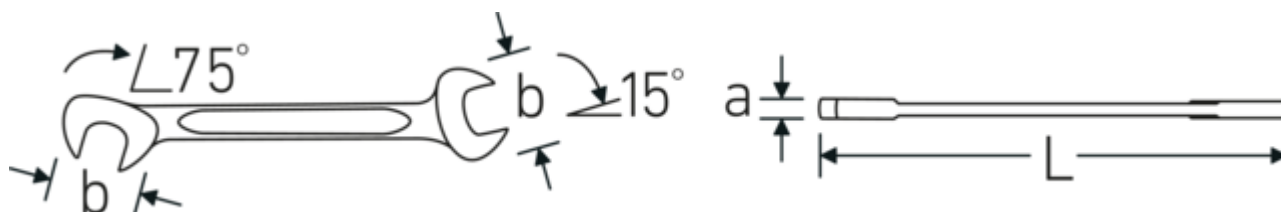

Llaves pequeñas de dos bocas fijas ELECTRIC

ELECTRIC 12

Núm. art. **40060707**
GTIN **4018754018581**
Modelo **ELECTRIC 12 7**

Designación. Llave doble pequeña ELECTRIC SW 7 mm L.91mm

Descripción. • Chrome-Alloy-Steel, cromadas

Dibujo técnico.

Atributos técnicos.

a	2 mm
Anchura mm (b)	14,7 mm
Longitud mm (L)	91 mm
Posición de la boca	15/75 °
Anchura de los planos 1 [mm]	7 mm
Anchura de los planos 2 [mm]	7 mm

Datos logísticos.

Profundidad mm (IFS)	91
Anchura mm (IFS)	15
Altura mm (IFS)	2
Longitud (empaquetada, mm)	100
Anchura (empaquetada, mm)	40
Altura en pulgadas	10
Volumen (envasado, dm3)	0.04 dm3
Núm. art.	40060707
Peso (bruto, kg)	0,094
Peso PAP (kg)	0,000
Peso PVC (kg)	0,003