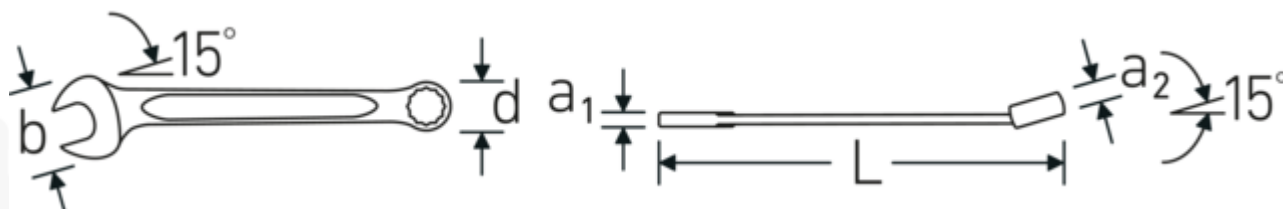

Klucze oczkowo-płaskie OPEN BOX

OPEN BOX 13a

Art. nr **40485858**
 GTIN **4018754020294**
 Modelka **OPEN BOX 13a 1 5/16**

Oznaczenie. Klucz płasko-oczkowy OPEN BOX Wi. 1 5/16 " Dł.450mm

Właściwości.

- stal stopowa chromowa, chromowane

Zalety.

Wyprodukowano w Niemczech – STAHLWILLE Klucze oczkowo-płaskie OPEN BOX , bok oczka 15° zakrzywiony, długość 450 mm, DIN 3113 Form A / ISO 7738 Form A, , 40485858

Niezwykle wytrzymały i trwały – mocniejszy niż jakakolwiek śruba

Rysunek techniczny.

Atrybuty techniczne.

a1	9,6 mm
a2	17 mm

Dane logistyczne.

Głębokość mm (IFS)	450
Szerokość mm (IFS)	74

Szerokość mm (b)	74 mm	Wysokość mm (IFS)	9
d	47 mm	Długość (w opakowaniu, mm)	452
DIN	DIN 3113 Form A / ISO 7738 Form A	Szerokość (w opakowaniu, mm)	75
Długość mm (L)	450 mm	Wysokość (w opakowaniu, mm)	9
Pozycja szczęk	15 °	Objętość (w opakowaniu, dm ³)	0.3051 dm ³
Pozycja pierścienia	15 °	Art. nr	40485858
Szerokość w poprzek mieszkań 1 [cal]	1 5/16 "	Waga (brutto, kg)	0,617
Szerokość w poprzek mieszkań 2 [cal]	1 5/16 "	Waga PAP (kg)	0,000
		Waga PVC (kg)	0,012
		GTIN	4018754020294
		Kraj pochodzenia	GERMANY
		Region pochodzenia	Nordrhein-Westfalen
		WEEE/ElektroG	nicht ear-pflichtig
		Nr taryfy celnej	82041100
		Standard pakowania	1
		Waga (g)	617 g