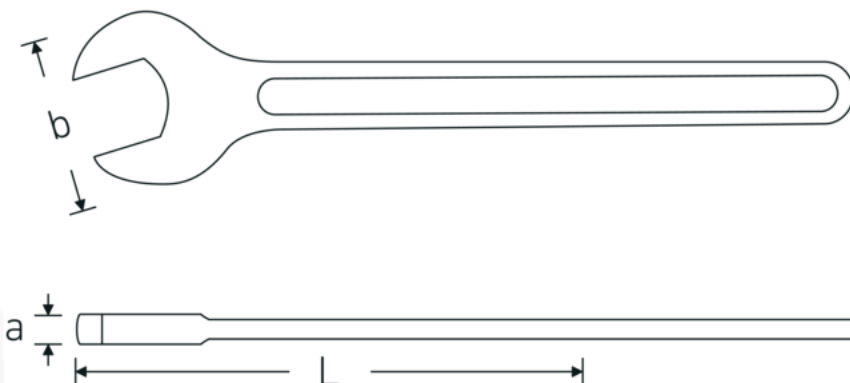

Einmaulschlüssel, metrisch

4004

Art.-Nr. **40040900**
GTIN **4018754018451**
Modell **4004 90**

Bezeichnung.

Einmaulschlüssel SW 90mm L.690mm

Eigenschaften.

- Spezialstahl, stahlgrau
- DIN 894 bis 85 mm

Vorteile.

DIN 894 bis 85 mm.

Technische Zeichnung.

Technische Attribute.

a 23 mm
Breite mm (b) 173 mm

Logistikdaten.

Tiefe mm (IFS) 690
Breite mm (IFS) 169

DIN	DIN 894	Höhe mm (IFS)	24
Länge mm (L)	690 mm	Länge (verpackt, mm)	690
Legierung	Spezialstahl	Breite (verpackt, mm)	169
Oberfläche	stahlgrau	Höhe (verpackt, mm)	24
Schlüsselweite 1 [mm]	90 mm	Volumen (verpackt, dm³)	2.79864 dm ³
		Art.-Nr.	40040900
		Gewicht (brutto, kg)	3,425
		Gewicht PAP (kg)	0,000
		Gewicht PVC (kg)	0,000
		GTIN	4018754018451
		Ursprungsland	GERMANY
		Ursprungsregion	Nordrhein-Westfalen
		WEEE/ElektroG	nicht ear-pflichtig
		Zolltarifnr.	82041100
		Packnorm	1
		Gewicht (g)	3425 g